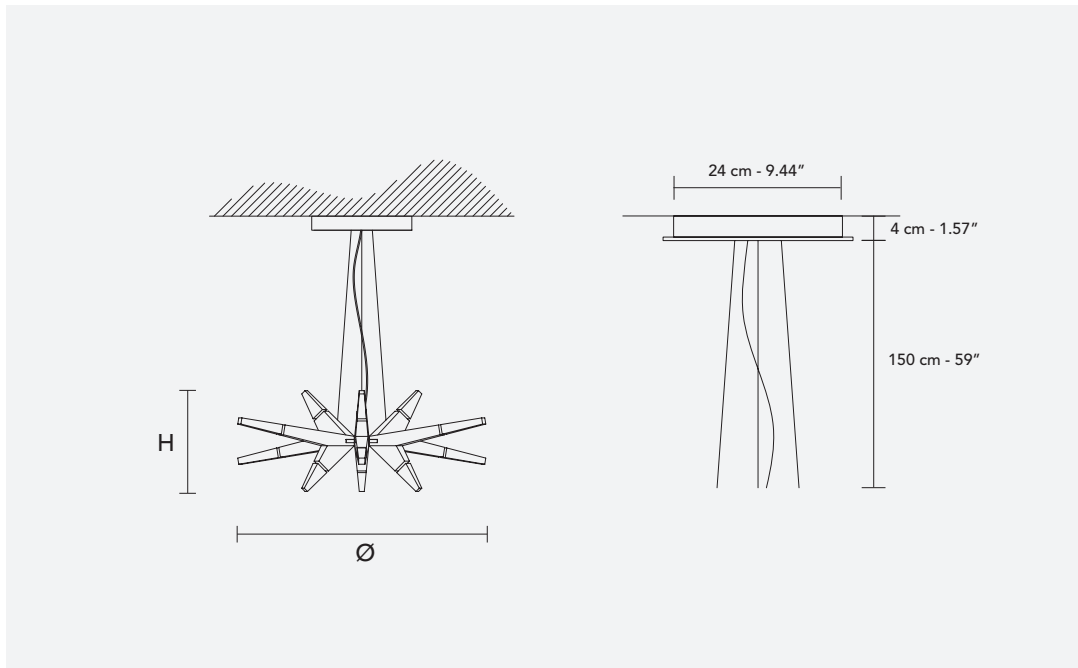

FLASHWOOD S12 90

Design by: Studio Eggs

MASIERO

Lampada a LED con bracci in legno di rovere naturale; diffusori in borosilicato.

LED lamp with arms made in natural oak; borosilicate diffuser.

LED-Leuchter mit Armen aus Eichenholz natur. Diffusoren aus borosilicate.

Lampe à Leds avec des bras en bois de chêne rouvre naturel; diffuseurs en borosilicate.

Светодиодная лампа с рожками из натурального дуба; рассеиватели из боросиликатного стекла.

H 35 cm / 13.77"
Ø 90 cm / 35.43"

LED x 28,8 W CRI>80
3000 K - 5052 lm

Dimmable: 1-10V + DALI + PUSH

W03

W01