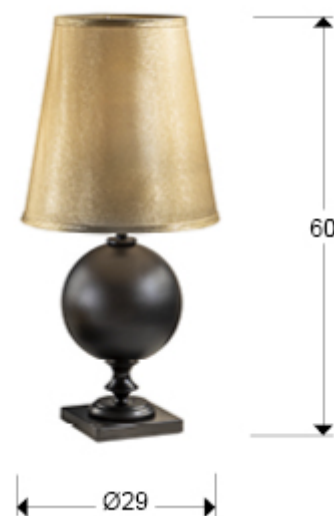

## Настольные лампы

**Terra** 664479

Настольные лампы

Настольная лампа с 1 лампой из металла с чёрным матовым покрытием. Абажур из ткани золотистого цвета.

·This item includes 1 E27 LED 10W

### РАЗМЕРЫ

Размеры: Ø 29,0 ↑ 60,0 cm  
Вес: 2,8 Kg  
Packaging weight 1: 2,5 Kg  
Packaging weight 2: 0,3 Kg