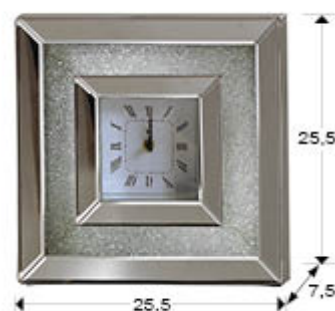

Abril

765376

Часы

Часы настольные в раме из зеркал с фасками, рама внутри украшена стразами. Батарейки не входят в стоимость.

ОБЩАЯ ИНФОРМАЦИЯ

Каталог: M34 Mobiliario y Decoración
Страница: 211
Код EAN: 8435435317676
Тип: Часы
Коллекция: Abril

РАЗМЕРЫ

Размеры: ↔ 25,5 ↓ 25,5 ↗ 7,5 cm
Вес: 2,4 Kg

РАЗМЕРЫ УПАКОВКИ

Вес: 2,8 Kg
Объем: 0,0140м³
Размеры: ↔ 31,0 ↓ 32,0 ↗ 14,0 cm