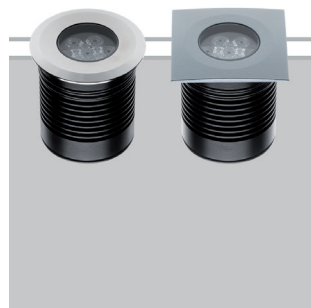

TERA 7

Uplights

design Roberto Mantovani

IP67-rated, ground recessed fixtures of the highest build quality, extremely compact dimensions and high output. Fully anodized aluminium body, versions with front in vehicle-proof AISI 316L stainless steel and in walkable powder-coated anodized aluminium. Extra-clear tempered glass, ATEX cable gland, neoprene cable. Can be installed with anti-glare filter for maximum viewing comfort.

Incassi a terra IP67 di altissima qualità costruttiva, con dimensioni estremamente contenute ed elevati flussi luminosi. Corpo in alluminio anodizzato a spessore, versioni con frontale in acciaio INOX AISI316L carrabili, in alluminio anodizzato e verniciato a polveri calpestabili. Vetro extrachiaro temprato, pressacavo ATEX, cavo in neoprene. Equipaggiabili con filtro antiabbagliamento per il massimo comfort visivo.

Encastrables au sol IP67 de très haute qualité constructive, avec des dimensions extrêmement contenues et flux lumineux élevés. Corps en aluminium anodisé à épaisseur, versions avec frontal en acier INOX AISI316L carrossables, en aluminium anodisé et peint en poudre praticables. Verre extra-clair trempé, presse-étoupe ATEX, câble en néoprène. Peut être équipé avec filtre anti-éblouissement pour le meilleur confort visuel.

Einbau am Boden mit Schutzklasse IP67 mit hoher konstruktiver Qualität von extrem kleiner Größe und hohen Lichtströmen. Gehäuse aus eloxiertem Aluminium mit Stärke, Versionen mit Vorderteil aus Edelstahl AISI 316L, aus eloxiertem und pulverbeschichtetem Aluminium. Extra gehärtetes Glas, ATEX Kabeldurchführung, Neopren-Kabel. Kann mit Blendschutzfilter ausgestattet werden für maximalen visuellen Komfort.