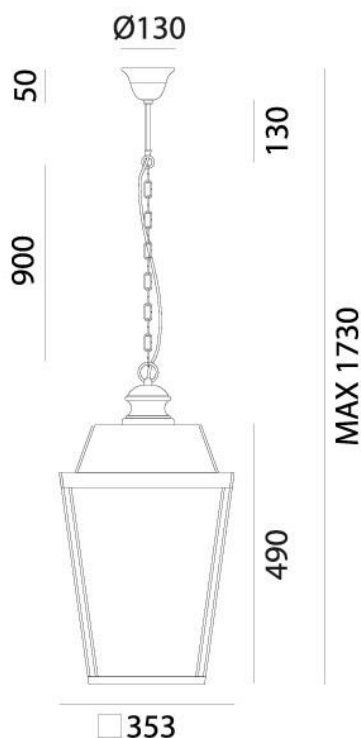

QUADRO – 262.51.OT IL FANALE

Ideata su misura per una delle più suggestive realizzazioni de Il Fanale, la collezione Quadro è entrata poi a far parte del catalogo. L'eleganza assoluta, le forme geometriche incontaminate e i riferimenti irlandesi caratterizzano queste lampade prodotte in vetro trasparente o plexiglass bianco e ottone anticato.

Tipologia: SOSPENSIONE

Type: PENDANT LIGHT

Ambiente / Environment
OUTDOOR

Materiale: OTTONE - VETRO
Material: BRASS - GLASS

Finitura / Colore: OTTONE - VETRO
Finishing / Color: BRASS - GLASS

Fonte luminosa – Lighting Souce:
1xMAX 77W E27