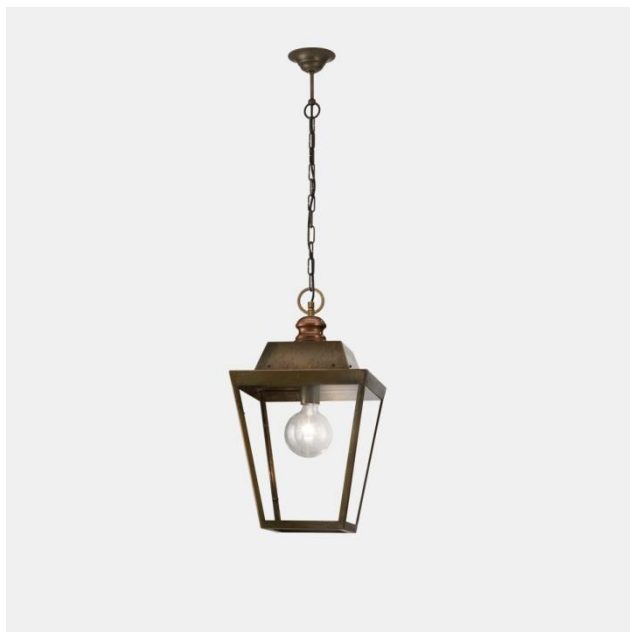

QUADRO – 262.51.OT IL FANALE

Ideata su misura per una delle più suggestive realizzazioni de Il Fanale, la collezione Quadro è entrata poi a far parte del catalogo. L'eleganza assoluta, le forme geometriche incontaminate e i riferimenti irlandesi caratterizzano queste lampade prodotte in vetro trasparente o plexiglass bianco e ottone anticato.

This striking collection started out as a special made-to-order range of lamps, but it is now part of our catalogue. These lamps, which are absolutely elegant in their pristine geometric shapes, are made with brass frames and either transparent glass or white plexiglass.

Tipologia: SOSPENSIONE

Type: PENDANT LIGHT

Ambiente / Environment
OUTDOOR

Materiale: OTTONE - VETRO
Material: BRASS - GLASS

Finitura / Colore: OTTONE - VETRO
Finishing / Color: BRASS - GLASS

Fonte luminosa – Lighting Souce:
1xMAX 77W E27