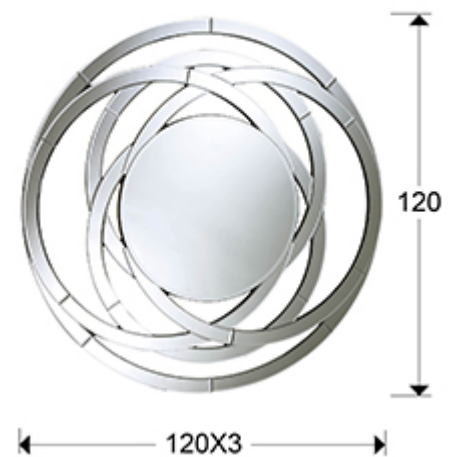

Aros

385314

Зеркала в рамах из стекла

Рекомендуемое изделие

Зеркало круглое с фаской в ажурной раме в виде колец, составленных из изогнутых зеркал с фаской, на основе из дерева чёрного цвета.

ОБЩАЯ ИНФОРМАЦИЯ

Каталог: M37 Mobiliario y Decoración
Страница: 75
Код EAN: 8435435303303
Тип: Зеркала в рамах из стекла
Коллекция: Aros

РАЗМЕРЫ

Размеры: \varnothing 120,0 ∇ 3,0 cm
Вес: 19,5 Kg

РАЗМЕРЫ УПАКОВКИ

Вес: 31,5 Kg
Объём: 0,2670м³
Размеры: \leftrightarrow 138,0 \updownarrow 138,0 ∇ 14,0 cm

ДОПОЛНИТЕЛЬНАЯ ИНФОРМАЦИЯ

Материал: Glass, MDF
Покрытие: Silver mirror, black lacquer