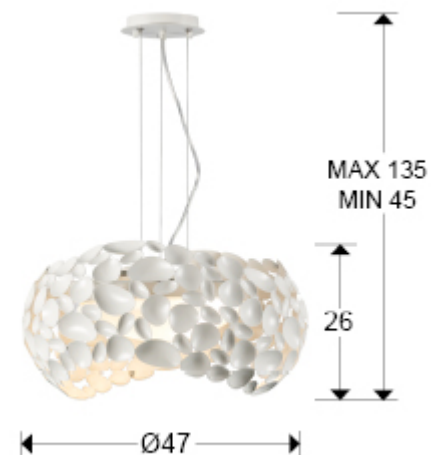

Narisa

266290

Люстры

Подвесной светильник с 5 лампами, из металла с матовым белым лаковым покрытием, акриловый рассеиватель внутри, с регулируемой высотой.

·This item includes 5 G9 LED 6W

ОБЩАЯ ИНФОРМАЦИЯ

Каталог: I38 Iluminación
Страница: 199
Код EAN: 8435435318741
Тип: Люстры
Коллекция: Narisa

РАЗМЕРЫ

Размеры: Ø 47,0 ↑ 26,0 cm
Высота в собранном виде: 45,0/ максимальная 135,0 cm
Вес: 3,9 Kg

РАЗМЕРЫ УПАКОВКИ

Вес: 5,4 Kg
Объем: 0,0750m³
Размеры: ↔ 50,0 ↓ 30,0 ↗ 50,0 cm

ЛАМПА

ТЕХНИЧЕСКИЕ ХАРАКТЕРИСТИКИ

ДОПОЛНИТЕЛЬНАЯ ИНФОРМАЦИЯ

Материал: Metal, acrylic
Покрытие: Matt white, opal
Цвет кабеля: Clear

266290

 Esta luminaria es compatible con bombillas de las clases energéticas.
This luminaire is compatible with bulbs of the energy classes: