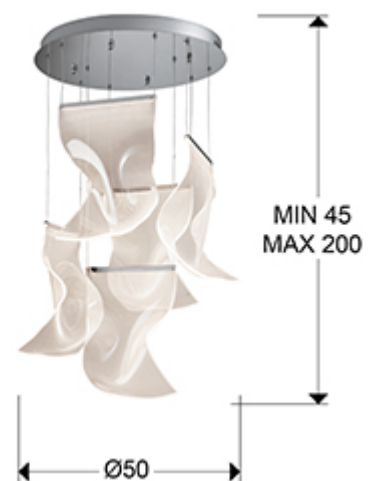

Velos

609531D

Люстры

Подвесной светильник LED из металла с покрытием "хром", плафоны из формованного метакрилата с микропечатью. 30W LED, 1500 Lm, 3000 K.

ОБЩАЯ ИНФОРМАЦИЯ

Каталог: i39 Puminación
Страница: 42
Код EAN: 8435435331160
Тип: Люстры
Коллекция: Velos

РАЗМЕРЫ

Размеры: \varnothing 50,0 \uparrow 95,0 cm
Высота в собранном виде: 45,0/ максимальная 230,0 cm
Вес: 8,5 Kg

РАЗМЕРЫ УПАКОВКИ

Вес: 13,0 Kg
Объем: 0,1450м³
Размеры: \leftrightarrow 58,0 \uparrow 43,0 \swarrow 58,0 cm

ДОПОЛНИТЕЛЬНАЯ ИНФОРМАЦИЯ

Материал: Metal, methacrylate.
Покрытие: Chromed, micro-printed