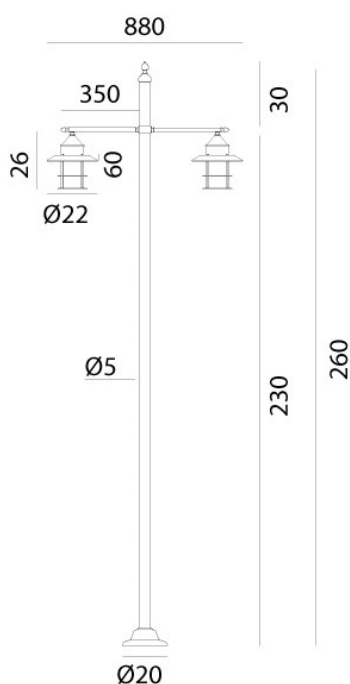

GRANAIO – 304.L8.ORT IL FANALE

Una collezione, il Granaio, che include lampade a sospensione, applique e pali da esterno dall'estetica semplice ma incisiva, all'insegna di una rustica modernità.

Created from the great need for enhancement of proper illumination technique, decori collection enhances the careful material research. The lamps, available in brass and copper, are characterized by an extreme simplicity of the lines while still providing a perfect cohesion between functionality and aesthetics.

Tipologia: TERRA
Type: FLOOR LIGHT

Ambiente / Environment
OUTDOOR

Materiale: OTTONE - RAME - VETRO
Material: BRASS - COPPER - GLASS

Finitura / Colore: OTTONE - RAME - VETRO
Finishing / Color: BRASS - COPPER - GLASS

Fonte luminosa – Lighting Souce:
2xMax 57W E27

Voltaggio – Voltage
240V

Classe Energetica – Energetic Class
A++/E

PROTEZIONE IP – IP PROTECTION
IP44

PESO – WEIGHT
13Kg

Lampadina non inclusa
Light bulb not included