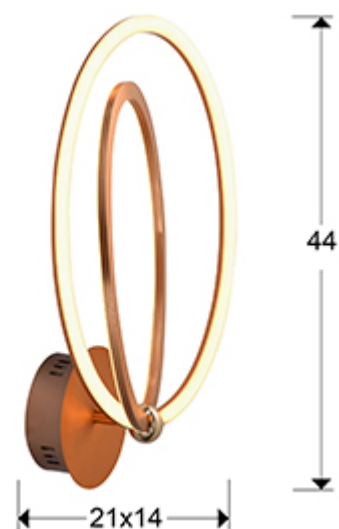

Ocellis 814027

Настенные светильники

Бра LED из алюминия с матовой полировкой с золотистым покрытием. Силиконовые рассеиватели опалового цвета. 22W LED, 1980 Lm, 3000 K.

ОБЩАЯ ИНФОРМАЦИЯ

Код EAN: 8435435329518
Тип: Настенные светильники
Коллекция: Ocellis

РАЗМЕРЫ

Размеры: ↔ 21,0 ↓ 44,0 ↗ 14,0 cm
Вес: 0,8 Kg

РАЗМЕРЫ УПАКОВКИ

Вес: 1,3 Kg
Объем: 0,0350м³
Размеры: ↔ 52,0 ↓ 24,0 ↗ 28,0 cm

ТЕХНИЧЕСКИЕ ХАРАКТЕРИСТИКИ

Класс электробезопасности: Class 1
максимальная мощность: 22W
Напряжение: 100/240 V
Частота сети: 50/60 Hz
Цветовая температура: 3.000 K
Средний срок службы: 20.000 h
Кoeffициент мощности: >0.9
CRI: >80

ДОПОЛНИТЕЛЬНАЯ ИНФОРМАЦИЯ

Материал: Metal, aluminium, silicone
Покрытие: Rose gold, opal

814027

 Esta luminaria lleva lámparas LED incorporadas.
This luminaire contains built-in LED lamps.

 } LED

Las lámparas de esta luminaria no son recambiables.
The lamps cannot be changed in the luminaire.