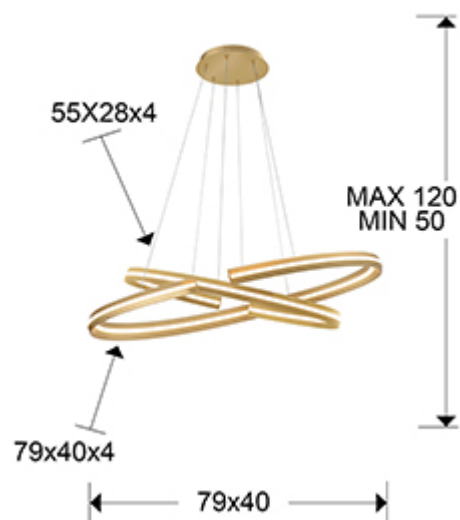

Elipse

652138B

Люстры

Подвесной светильник LED, образованный двумя эллипсами из металла и алюминия, покрытие "золото" с матовой полировкой. Опаловый силиконовый рассеиватель. Диммируемый BLUETOOTH с APP для смартфона. 58W LED, 2700 Lm, 3000 K.

ОБЩАЯ ИНФОРМАЦИЯ

Каталог: i39 Puminación
 Страница: 138
 Код EAN: 8435435331610
 Тип: Люстры
 Коллекция: Elipse

РАЗМЕРЫ

Размеры: ↔ 79,0 ↓ 75,0 ↗ 40,0 cm
 Высота в собранном виде: 50,0/ максимальная 120,0 cm
 Вес: 2,2 Kg

РАЗМЕРЫ УПАКОВКИ

Вес: 3,7 Kg
 Объем: 0,0570м³
 Размеры: ↔ 87,0 ↓ 14,0 ↗ 47,0 cm

ТЕХНИЧЕСКИЕ ХАРАКТЕРИСТИКИ

Класс электробезопасности: Class 1
максимальная мощность: 58W
Напряжение: 100/277 V
Частота сети: 50/60 Hz
Регулировка яркости: BLUETOOTH
Цветовая температура: 3.000 K