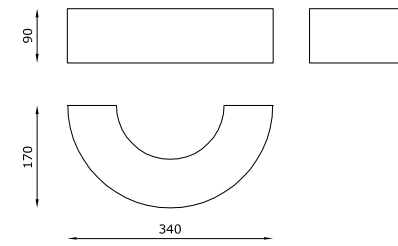

PONTE PICCOLO

Le caratteristiche di Ponte Grande ma in versione ridotta: Ponte Piccolo è una lampada a parete da interni in AirCoral® che si pone al servizio dell'architettura. La luce diventa materia da plasmare, in grado di illuminare con raffinatezza gli spazi abitativi.

TECHNICAL FEATURES

Code	7921.AC	7922.AC
Type	Wall lamp 	Wall lamp 
Material	AC: AirCoral®	AC: AirCoral®
Absorption capacity*	6.67 m ²	6.67 m ²
Mounting	Wall mounting	Wall mounting
IP rating	IP20	IP20
Insulation class	I	I
Control gear	-	-
Lamp type	D 45 	QT-DE12 (75 mm) 
Lamp wattage	1 x 60W max	1 x 150W max
Luminous efficacy	-	-
Light distribution	-	-
Fitting	E14	R7s
Light colour	-	-
Voltage connection	220-240V · 50/60Hz	220-240V · 50/60Hz
CRI	-	-
Emergency	-	-
Energy efficiency class	A+	A
Note	-	-