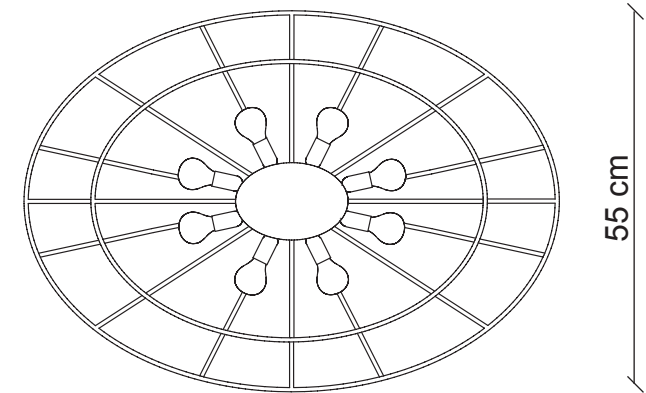

PATRIZIAGARGANTI

Firenze

The soul light

art. PG028 - Ontherocks collection

8 lights oval ceiling lamp

 8x
40W E14
not supplied

Kg 14
m³ 0,96