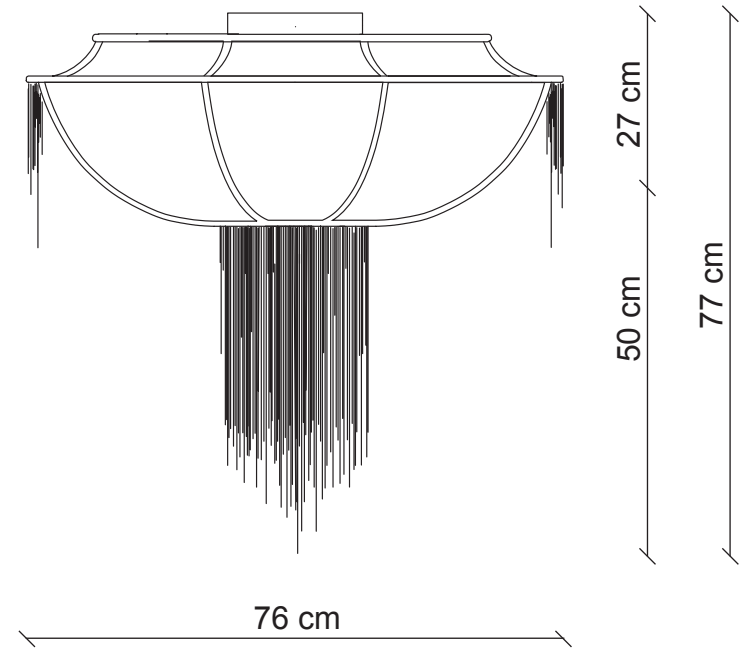

PATRIZIAGARGANTI

Firenze

The soul light

art. PG028 - Ontherocks collection

8 lights oval ceiling lamp

 8x
40W E14
not supplied

Kg 14
m³ 0,96