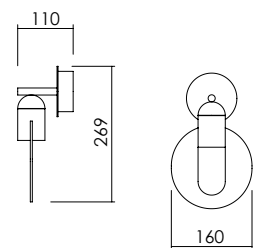

## HOLE Wall lamp

Wall lamp with steel body painted or surface treated in different finishings. Direct light.

*Lampada da parete con corpo in acciaio verniciato o trattato in diverse finiture. Illuminazione diretta.*

LIGHT SOURCE | FONTE LUMINOSA

DIMENSIONS | DIMENSIONI

GU10 max 6W LED

IP20   

7012C1

FINISHES | FINITURE

CODE | CODICE

Body | Corpo

CODE EXAMPLE:  
Hole wall lamp shape C1  
with black body.  
7012C1.000.00.BT

ESEMPIO DI CODIFICA:  
Hole lampada da parete  
forma C1 con corpo nero.  
7012C1.000.00.BT