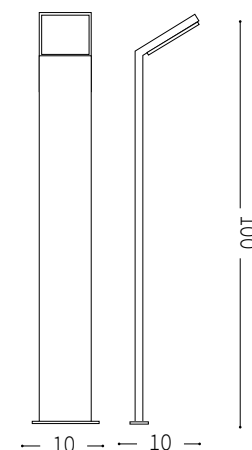

ideal lux®

ideal lux®

REV 20/01/2020

Style PT

Lampada da terra
Floor lamp
Lampadaire
Stehleuchte
Lámpara de pie
Торшеры

LED

9W LED / 100~240V 50/60Hz
- 8021696209906 ANTRACITE 4000K
- 8021696246871 ANTRACITE 3000K
- 8021696209913 BIANCO 4000K

IDEAL LUX Warehouse
Via delle Industrie, 8/D
30036 Santa Maria di Sala (Venezia)
8.00 - 12.00 / 13.30 - 17.00

ESEGUIRE LE OPERAZIONI SEGUENDO L'ORDINE PROGRESSIVO
FOLLOW THE ASSEMBLY INSTRUCTIONS BY READING THE NUMERICAL PROGRESSION