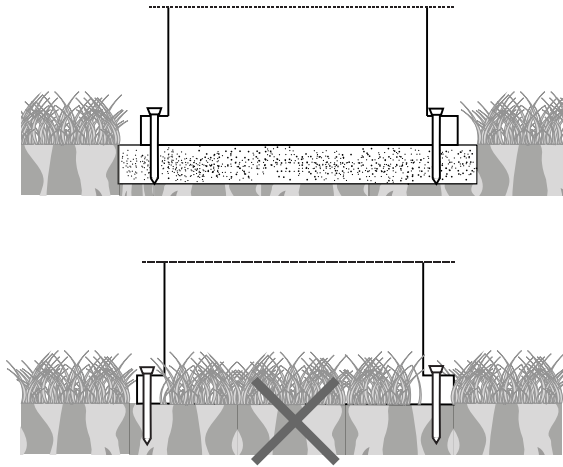

ESEGUIRE LE OPERAZIONI SEGUENDO L'ORDINE PROGRESSIVO
FOLLOW THE ASSEMBLY INSTRUCTIONS BY READING THE NUMERICAL PROGRESSION

L'INSTALLAZIONE DI QUESTO APPARECCHIO DEVE ESSERE EFFETTUATA DA PERSONALE QUALIFICATO
THE LIGHTING FITTING SHOULD BE INSTALLED BY A QUALIFIED ELECTRICIAN

1