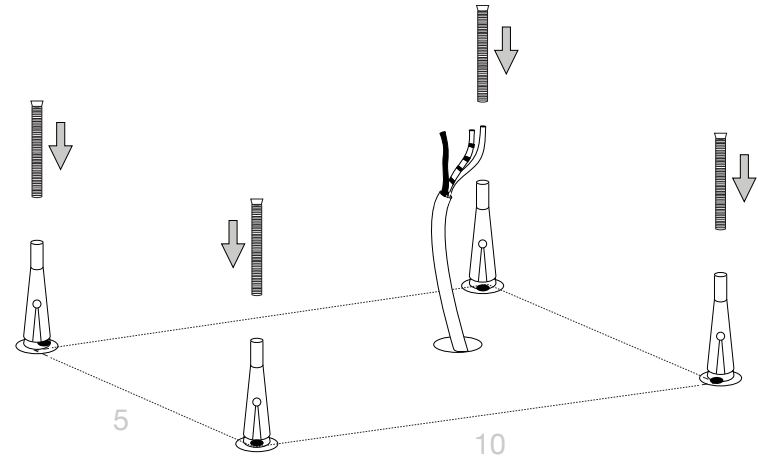

IDEAL LUX Warehouse
Via delle Industrie, 8/D
30036 Santa Maria di Sala (Venezia)
8.00 - 12.00 / 13.30 - 17.00

ESEGUIRE LE OPERAZIONI SEGUENDO L'ORDINE PROGRESSIVO
FOLLOW THE ASSEMBLY INSTRUCTIONS BY READING THE NUMERICAL PROGRESSION

L'INSTALLAZIONE DI QUESTO APPARECCHIO DEVE ESSERE EFFETTUATA DA PERSONALE QUALIFICATO
THE LIGHTING FITTING SHOULD BE INSTALLED BY A QUALIFIED ELECTRICIAN

1

2

3

4

LA SICUREZZA DI QUESTO APPARECCHIO È GARANTITA SOLO CON L'USO APPROPRIATO DI QUESTE ISTRUZIONI, PERTANTO È NECESSARIO CONSERVARLE
THE SAFETY AND RELIABILITY ARE GUARANTEED ONLY WHEN INSTALLATION INSTRUCTIONS ARE PROPERLY FOLLOWED. PLEASE KEEP THIS INSTRUCTION SHEET FOR FUTURE REFERENCE.