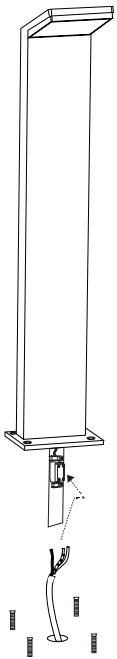

ideal lux®

ideal lux®

REV 20/01/2020

Style PT

Lampada da terra
Floor lamp
Lampadaire
Stehleuchte
Lámpara de pie
Торшеры

LED

9W LED / 100~240V 50/60Hz
- 8021696209906 ANTRACITE 4000K
- 8021696246871 ANTRACITE 3000K
- 8021696209913 BIANCO 4000K

IDEAL LUX s.r.l.
Via Taglio Destro 32
30035 Mirano (VE) Italy
www.ideal-lux.com

IDEAL LUX Warehouse
Via delle Industrie, 8/D
30036 Santa Maria di Sala (Venezia)
8.00 - 12.00 / 13.30 - 17.00

IDEAL LUX s.r.l.
Via Taglio Destro 32
30035 Mirano (VE) Italy
www.ideal-lux.com

IDEAL LUX Warehouse
Via delle Industrie, 8/D
30036 Santa Maria di Sala (Venezia)
8.00 - 12.00 / 13.30 - 17.00

ESEGUIRE LE OPERAZIONI SEGUENDO L'ORDINE PROGRESSIVO
FOLLOW THE ASSEMBLY INSTRUCTIONS BY READING THE NUMERICAL PROGRESSION

L'INSTALLAZIONE DI QUESTO APPARECCHIO DEVE ESSERE EFFETTUATA DA PERSONALE QUALIFICATO
THE LIGHTING FITTING SHOULD BE INSTALLED BY A QUALIFIED ELECTRICIAN

1

2

3

4

LA SICUREZZA DI QUESTO APPARECCHIO È GARANTITA SOLO CON L'USO APPROPRIATO DI QUESTE ISTRUZIONI, PERTANTO È NECESSARIO CONSERVARLE
THE SAFETY AND RELIABILITY ARE GUARANTEED ONLY WHEN INSTALLATION INSTRUCTIONS ARE PROPERLY FOLLOWED. PLEASE KEEP THIS INSTRUCTION SHEET FOR FUTURE REFERENCE.