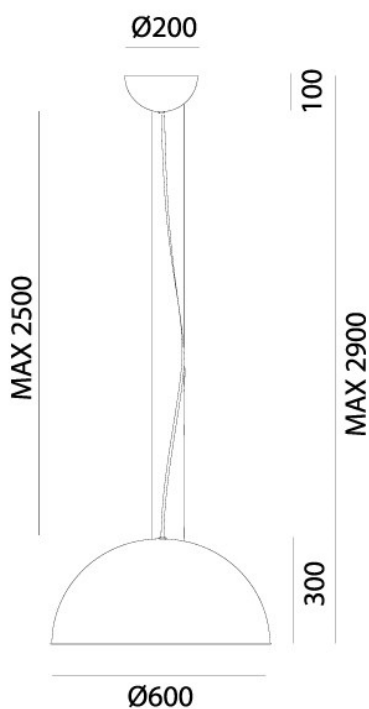

GALILEO – 251.04.F94 IL FANALE

Il tratto grafico deciso e la perfetta mezza sfera caratterizzano questa collezione di lampade, che si configura come un omaggio alla rivoluzione astronomica. Il contrasto tra l'esterno in ottone o ferro e l'interno realizzato in foglia oro, foglia argento o rame, conferisce ad ogni modello un valore estetico di grande effetto visivo.

The firm graphic line and the perfect half sphere characterize this collection of lamps, designed as a tribute to the astronomical revolution. The contrast between the outer look made of brass or iron and the interior one done with gold, silver or copper foil, ascribes this product an aesthetic value of great visual effect.

Fonte luminosa – Lighting Source:
1XMAX 77W E27

Voltaggio – Voltage
240V

Classe Energetica – Energetic Class
A++/E

PROTEZIONE IP – IP PROTECTION
IP20

PESO – WEIGHT
9Kg

Lampadina non inclusa
Light bulb not included