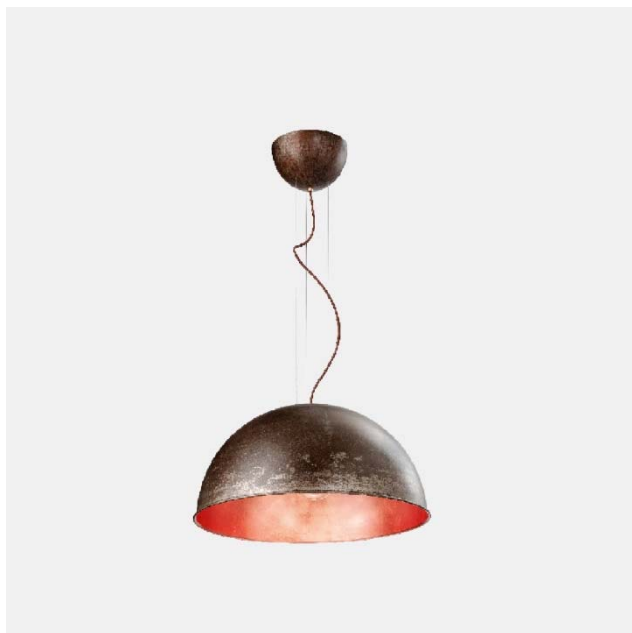

GALILEO – 251.04.F94 IL FANALE

Il tratto grafico deciso e la perfetta mezza sfera caratterizzano questa collezione di lampade, che si configura come un omaggio alla rivoluzione astronomica. Il contrasto tra l'esterno in ottone o ferro e l'interno realizzato in foglia oro, foglia argento o rame, conferisce ad ogni modello un valore estetico di grande effetto visivo.

The firm graphic line and the perfect half sphere characterize this collection of lamps, designed as a tribute to the astronomical revolution. The contrast between the outer look made of brass or iron and the interior one done with gold, silver or copper foil, ascribes this product an aesthetic value of great visual effect.

Tipologia: SOSPENSIONE

Type: PENDANT LIGHT

Ambiente / Environment
INDOOR

Materiale: ESTERNO FERRO - INTERNO RAME
Material: EXTERIOR IRON - INTERIOR COPPER

Finitura / Colore: ESTERNO FERRO - INTERNO RAME
Finishing / Color: EXTERIOR IRON - INTERIOR COPPER