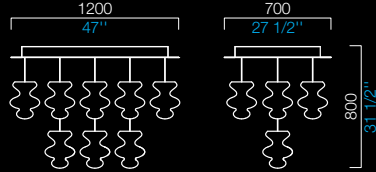

Spinn

Barovier&Toso 2013

7220

7222

7221

7219

7218

COLORI DISPONIBILI
AVAILABLE COLORS