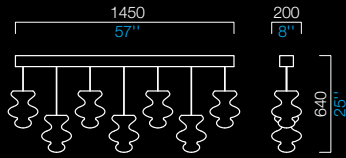

Spinn

Barovier&Toso 2013

7220

7222

7221

7219

7218

COLORI DISPONIBILI
AVAILABLE COLORS