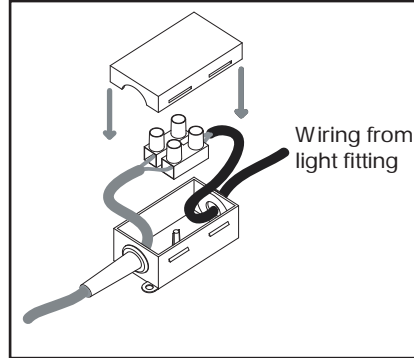

**English**  
Please read instructions carefully  
before commencing assembly

**Français**  
Lire attentivement les instructions  
avant de commencer le montage

**Espanol**  
Leer atentamente las instrucciones  
antes de comenzar el montaje

**Deutsch**  
Lesen Sie bitte die Anweisungen  
sorgfältig durch, bevor Sie mit dem  
Zusammenbauen beginnen

Live : Normally Brown / Red  
Neutral : Normally Blue / Black

Phase : au repos Brun / Rouge  
Neutre : au repos Bleu / Noir

Fase : en reposo Marron / Rojo  
Neutro : en reposo Azul / Negro

Phase : Ruhstellung Braun / Rot  
Nulleiter : Ruhstellung Blau / Schwarz

**2**