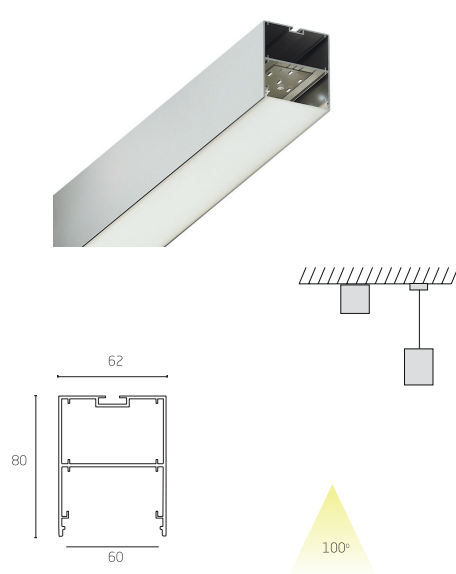

LINER P60

Подвесные / накладные линейные светильники с шириной светового поля в 60 мм

Наименование	Мощность	Световой поток	Длина (L) мм
LINER P60-XS10	10 Вт	1200 лм	502
LINER P60-XS20	20 Вт	2400 лм	502
LINER P60-S20	20 Вт	2400 лм	1002
LINER P60-S40	40 Вт	4800 лм	1002
LINER P60-M30	30 Вт	3600 лм	1502
LINER P60-M60	60 Вт	7200 лм	1502
LINER P60-L40	40 Вт	4800 лм	2002
LINER P60-L80	80 Вт	9600 лм	2002