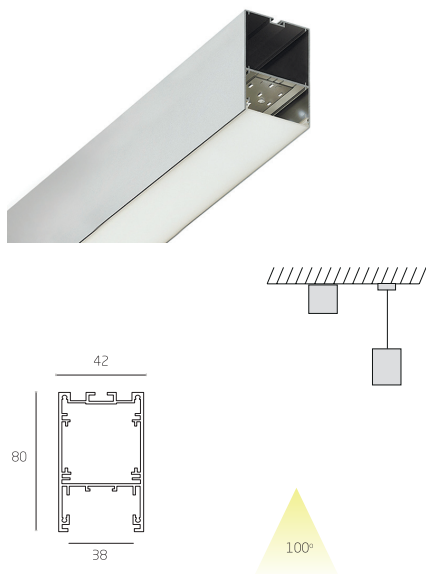

LINER P40

Подвесные / накладные линейные светильники с шириной светового поля в 40 мм

Наименование	Мощность	Световой поток	Длина (L) мм
LINER P40-XS10	10 Вт	1200 лм	502
LINER P40-XS20	20 Вт	2400 лм	502
LINER P40-S20	20 Вт	2400 лм	1002
LINER P40-S40	40 Вт	4800 лм	1002
LINER P40-M30	30 Вт	3600 лм	1502
LINER P40-M60	60 Вт	7200 лм	1502
LINER P40-L40	40 Вт	4800 лм	2002
LINER P40-L80	80 Вт	9600 лм	2002