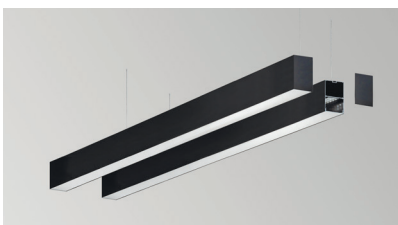

Модульное соединение в единую линию