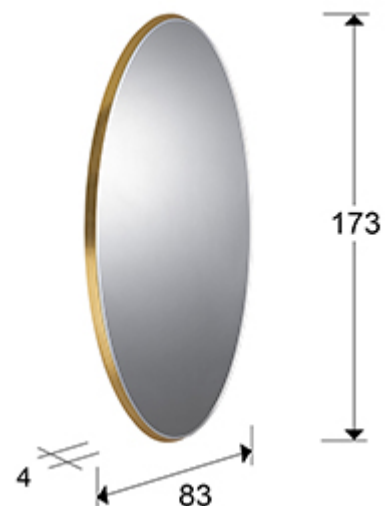

## Aries 119573

Зеркала в рамах

Зеркало овальное на основе толщиной 4 см в раме из MDF с покрытием из золотой фольги. Зеркальное полотно с фаской.

### ОБЩАЯ ИНФОРМАЦИЯ

Каталог: M37 Mobiliario y Decoración  
Страница: 109  
Код EAN: 8435435330071  
Тип: Зеркала в рамах  
Коллекция: Aries

### РАЗМЕРЫ

Размеры: ↔ 83,0 ↓ 173,0 ↗ 4,0 cm  
Вес: 25,2 Kg

### РАЗМЕРЫ УПАКОВКИ

Вес: 37,7 Kg  
Объем: 0,3030м³  
Размеры: ↔ 99,0 ↓ 191,0 ↗ 16,0 cm