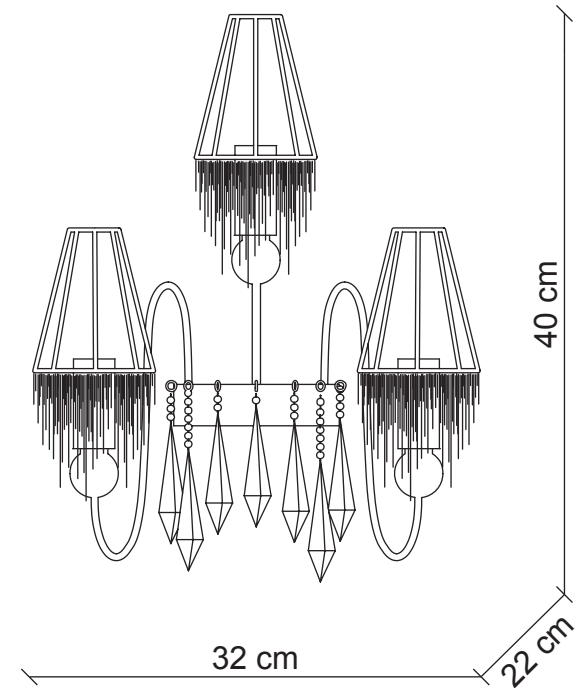

PATRIZIAGARGANTI

Firenze

The soul light

Burlesque Collection

3 lights wall lamp

Metals / crystals matching

Finish structure	polished white	polished black	champagne	champagne	champagne	champagne
Versions lampshades crystals	white & clear	black & clear	amethyst & clear	smoke & clear	green & clear	red & clear
Item	PG208	PG209	PG210	PG211	PG212	PG213

Ø 9x4 cm
H. 11 cm

3x
40W E14
not supplied

Kg 2,2
m³ 0,17