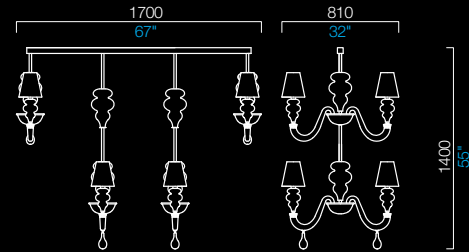

Ran Side

Barovier&Toso 2011

7159

7170

7171

7172

7173

7174

lampade coordinate pagina 540
related lamps page 540

COLORI DISPONIBILI AVAILABLE COLORS

CC
cristallo
crystal

IC
grigio
grey

RS
rosè
light pink

PARALUMI SHADES

BB
bianco
white

GR
grigio
grey