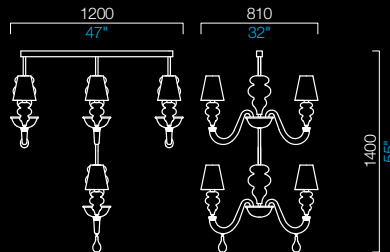

Ran Side

Barovier&Toso 2011

7159

7170

7171

7172

7173

7174

lampade coordinate pagina 540
related lamps page 540

COLORI DISPONIBILI AVAILABLE COLORS

CC
cristallo
crystal

IC
grigio
grey

RS
rosè
light pink

PARALUMI SHADES

BB
bianco
white

GR
grigio
grey