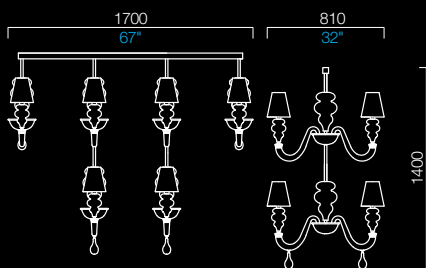

Ran Side

Barovier&Toso 2011

7159

7170

7171

7172

7173

7174

lampade coordinate pagina 540
related lamps page 540

COLORI DISPONIBILI AVAILABLE COLORS

CC
cristallo
crystal

IC
grigio
grey

RS
rosè
light pink

PARALUMI SHADES

BB
bianco
white

GR
grigio
grey