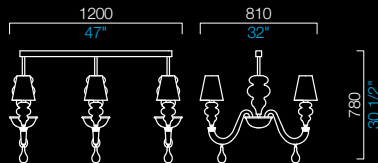

Ran Side

Barovier&Toso 2011

7159

7170

7171

7172

7173

7174

lampade coordinate pagina 540
related lamps page 540

COLORI DISPONIBILI AVAILABLE COLORS

CC
cristallo
crystal

IC
grigio
grey

RS
rosè
light pink

PARALUMI SHADES

BB
bianco
white

GR
grigio
grey