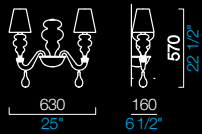

Ran Side

Barovier&Toso 2011

7159

7170

7171

7172

7173

7174

lampade coordinate pagina 540
related lamps page 540

COLORI DISPONIBILI AVAILABLE COLORS

CC
cristallo
crystal

IC
grigio
grey

RS
rosè
light pink

PARALUMI SHADES

BB
bianco
white

GR
grigio
grey