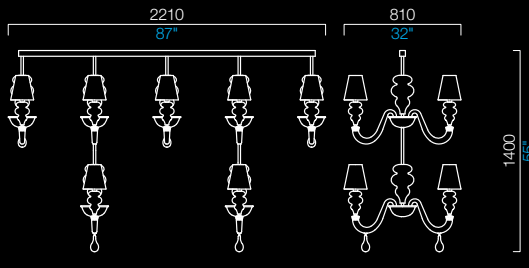

Ran Side

Barovier&Toso 2011

7159

7170

7171

7172

7173

7174

lampade coordinate pagina 540
related lamps page 540

COLORI DISPONIBILI AVAILABLE COLORS

CC
cristallo
crystal

IC
grigio
grey

RS
rosè
light pink

PARALUMI SHADES

BB
bianco
white

GR
grigio
grey