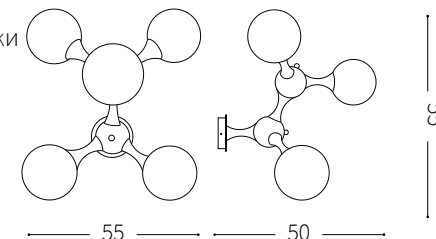

## Nodi PL5

Lampada da parete e soffitto  
Wall and ceiling lamp  
Applique et plafonnier  
Wandleuchte und deckenleuchte  
Lámpara de pared y de techo  
Настенные и потолочные светильники

max 5 x 40W E14 / 220~240V  
50/60Hz  
- 8021696073712 BIANCO  
- 8021696200484 CROMO  
- 8021696241050 OTTONE SAT.