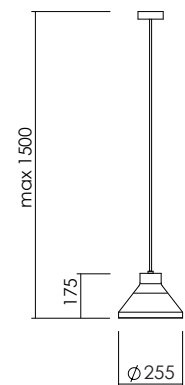

BEUTA Pendant

Pendant lamp with metal body in polished copper external color, white interior and transparent glass shade. Black fabric cable.

Sospensione con corpo in metallo con finitura rame lucido all'esterno, interno bianco e paralume in vetro trasparente. Cavo in tessuto nero.

LIGHT SOURCE | FONTE LUMINOSA

DIMENSIONS | DIMENSIONI

GU10 max 6W LED

IP20   

7108A0

FINISHES | FINITURE

CODE | CODICE

Body | Corpo