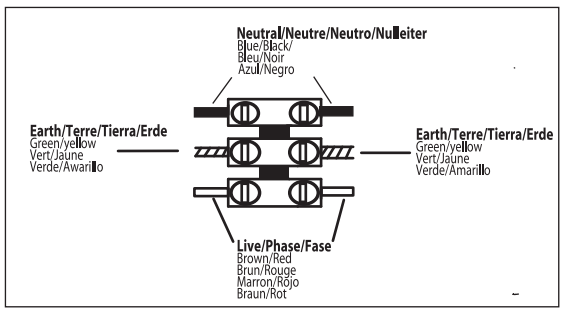

MAST LIGHT

7962 / SKU 1317005

astro

GB

PLEASE READ THE INSTRUCTIONS CAREFULLY
BEFORE COMMENCING ASSEMBLY

Live: Normally Brown / Red
Neutral: Normally Blue / Black
Earth: Normally Green / Yellow

IT

LEGGERE ATTENTAMENTE LE ISTRUZIONI
PRIMA DI COMINCIARE L'ASSEMBLAGGIO

Cavo positivo: normalmente marrone o rosso
Cavo neutro: normalmente blu o nero
Cavo terra: normalmente verde o giallo

FR

LIRE ATTENTIVEMENT LES INSTRUCTIONS
AVANT DE COMMENCER LE MONTAGE

Phase: Normalement Brun / Rouge
Neutre: Normalement Bleu / Noir
Terre: Normalement Vert / Jaune

DE

LESEN SIE BITTE DIE ANWEISUNGEN
SORGFÄLTIG DURCH, BEVOR SIE MIT DEM
ZUSAMMENBAUEN BEGINNEN

Phase: Normalerweise Braun / Rot
Nulleiter: Normalerweise Blau / Schwarz
Erde: Normalerweise Grün / Gelb

FOR WALL USE ONLY
Usage mural uniquement
Solo per uso a parete
Nur zur Verwendung als Wandleuchte

1

TURN OFF POWER
 Couper Le Courant! / Strom Abhalten!
 / Corte La Corriente!

2

3

4

5