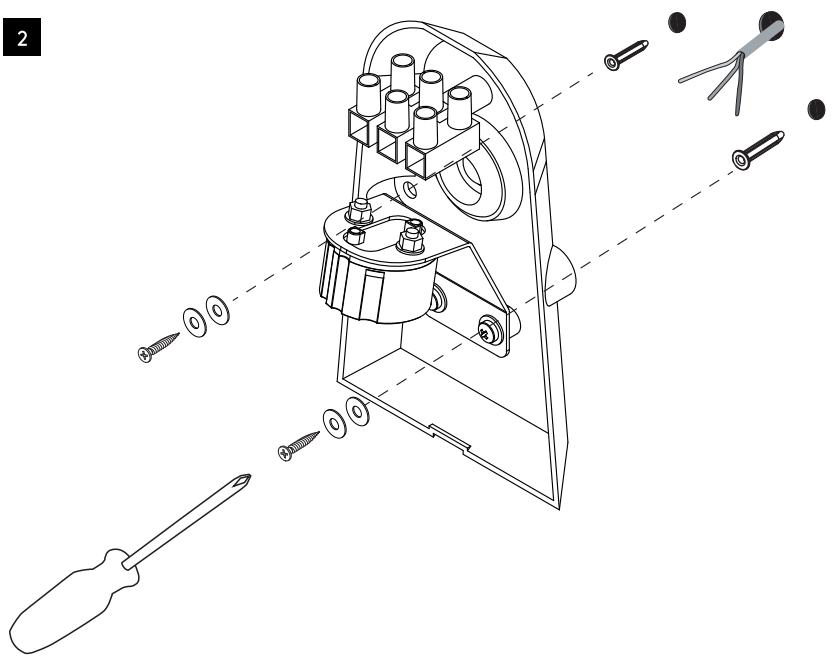

TURN OFF POWER
Couper Le Courant! / Strom Abhalten!
/ Corte La Corriente!

2