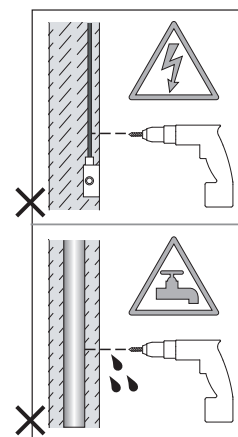

MAST LIGHT

7962 / SKU 1317005

astro

GB

PLEASE READ THE INSTRUCTIONS CAREFULLY
BEFORE COMMENCING ASSEMBLY

Live: Normally Brown / Red
Neutral: Normally Blue / Black
Earth: Normally Green / Yellow

IT

LEGGERE ATTENTAMENTE LE ISTRUZIONI
PRIMA DI COMINCIARE L'ASSEMBLAGGIO

Cavo positivo: normalmente marrone o rosso
Cavo neutro: normalmente blu o nero
Cavo terra: normalmente verde o giallo

FR

LIRE ATTENTIVEMENT LES INSTRUCTIONS
AVANT DE COMMENCER LE MONTAGE

Phase: Normalement Brun / Rouge
Neutre: Normalement Bleu / Noir
Terre: Normalement Vert / Jaune

DE

LESEN SIE BITTE DIE ANWEISUNGEN
SORGFÄLTIG DURCH, BEVOR SIE MIT DEM
ZUSAMMENBAUEN BEGINNEN

Phase: Normalerweise Braun / Rot
Nulleiter: Normalerweise Blau / Schwarz
Erde: Normalerweise Grün / Gelb

FOR WALL USE ONLY
Usage mural uniquement
Solo per uso a parete
Nur zur Verwendung als Wandleuchte

ALL ELECTRICAL CONNECTIONS MUST BE FULLY COVERED WITH INSULATING TAPE.
Toutes les connexions électriques doivent être entièrement recouvertes de ruban isolant.
Alle elektrischen Anschlüsse müssen vollständig mit Isolierband abgedeckt werden.
Tutte le connessioni elettriche devono essere coperte perfettamente con il nastro isolante.