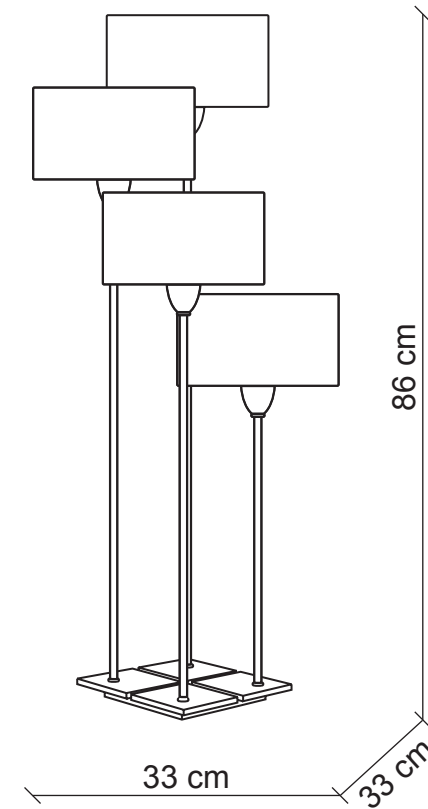

PATRIZIAGARGANTI

Firenze

BAGA Contemporary
LOVELY LIGHT

art. 2453/R

4 lights Table lamp

Finish: Ivory

Lampshades: Red goffered fabric

Ø 18x18
H. 10

4x
40W E14
not supplied

m³ 0,54
Kg 3,4