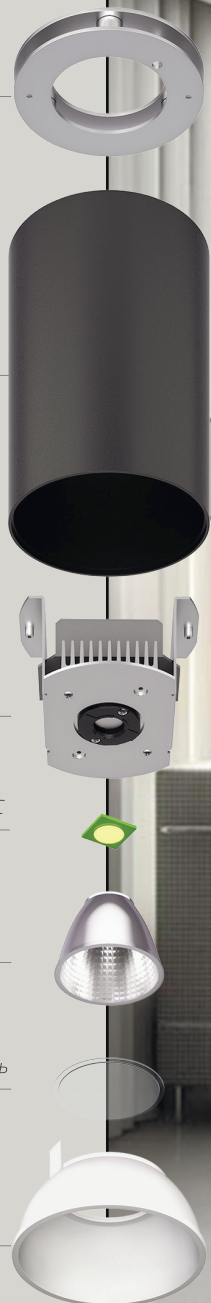

СЕРИИ ATLAS

Цилиндрические светильники серии ATLAS

Источник света - COB - светодиод TRIDONIC (Австрия)
 Источник питания - TRIDONIC (Австрия) внутри корпуса
 Цветовая температура - 3000K/4000K/5000K
 Индекс цветопередачи (RA) >90

Материал корпуса - алюминий
 Стандартный цвет - белый (RAL-9003), серебро (RAL-9006), черный (RAL- 9005)
 Нестандартный цвет - любой цвет по шкале RAL

Диммирование (опционально) - Протоколы DALI / 0-10V

Powered by
TRIDONIC

ATLAS N

Накладной
с магнитным креплением

магнитное крепление

алюминиевый корпус

ИТ внутри корпуса

алюминиевый радиатор

COB - светодиод TRIDONIC

рефлектор

прозрачный рассеиватель

декоративная вставка

ATLAS N70

Магнитное крепление

Наименование	Мощность	Световой поток	Длина(L) мм
ATLAS N75.230.10	10Вт	1450 лм	230
ATLAS N75.230.15	15Вт	2175 лм	230
ATLAS N75.230.20	20Вт	2900 лм	230
ATLAS N75.300.10	10Вт	1450 лм	300
ATLAS N75.300.15	15Вт	2175 лм	300
ATLAS N75.300.20	20Вт	2900 лм	300
ATLAS N75.400.10	10Вт	1450 лм	400
ATLAS N75.400.15	15Вт	2175 лм	400
ATLAS N75.400.20	20Вт	2900 лм	400