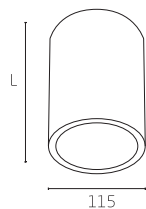

рефлектор

прозрачный рассеиватель

декоративная вставка

ATLAS N70

Магнитное крепление

Наименование	Мощность	Световой поток	Длина(L) мм
ATLAS N75.230.10	10Вт	1450 лм	230
ATLAS N75.230.15	15Вт	2175 лм	230
ATLAS N75.230.20	20Вт	2900 лм	230
ATLAS N75.300.10	10Вт	1450 лм	300
ATLAS N75.300.15	15Вт	2175 лм	300
ATLAS N75.300.20	20Вт	2900 лм	300
ATLAS N75.400.10	10Вт	1450 лм	400
ATLAS N75.400.15	15Вт	2175 лм	400
ATLAS N75.400.20	20Вт	2900 лм	400

ATLAS N75

Магнитное крепление

Наименование	Мощность	Световой поток	Длина(L) мм
ATLAS N75.230.10	10Вт	1450 лм	230
ATLAS N75.230.15	15Вт	2175 лм	230
ATLAS N75.230.20	20Вт	2900 лм	230
ATLAS N75.300.10	10Вт	1450 лм	300
ATLAS N75.300.15	15Вт	2175 лм	300
ATLAS N75.300.20	20Вт	2900 лм	300
ATLAS N75.400.10	10Вт	1450 лм	400
ATLAS N75.400.15	15Вт	2175 лм	400
ATLAS N75.400.20	20Вт	2900 лм	400

ATLAS N95

Магнитное крепление

Наименование	Мощность	Световой поток	Длина(L) мм
ATLAS N95.230.10	10Вт	1450 лм	230
ATLAS N95.230.15	15Вт	2175 лм	230
ATLAS N95.230.20	20Вт	2900 лм	230
ATLAS N95.300.10	10Вт	1450 лм	300
ATLAS N95.300.15	15Вт	2175 лм	300
ATLAS N95.300.20	20Вт	2900 лм	300
ATLAS N95.400.10	10Вт	1450 лм	400
ATLAS N95.400.15	15Вт	2175 лм	400
ATLAS N95.400.20	20Вт	2900 лм	400

ATLAS N115

Магнитное крепление

45°

Наименование	Мощность	Световой поток	Длина(L) мм
ATLAS N115.160.10	10Вт	1450 лм	160
ATLAS N115.160.15	15Вт	2175 лм	160
ATLAS N115.160.20	20Вт	2900 лм	160

ATLAS N140

Магнитное крепление