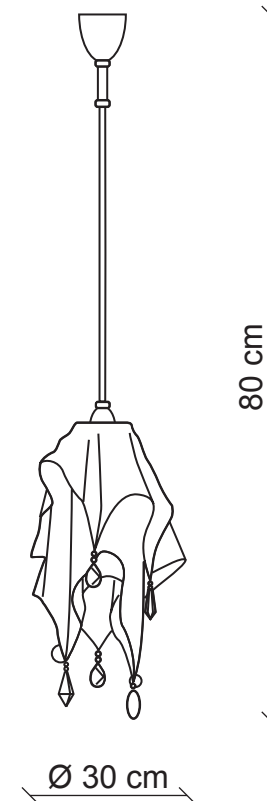

PATRIZIAGARGANTI

Firenze

BAGA Contemporary
LOVELY LIGHT

art. 2144

1 light Chandelier

Finish: Nickel

Lampshades: White silk

Accessories: Clear crystals

Ø 15x9
H. 10

1x
40W E14
not supplied

m³ 0,08
Kg 0,8