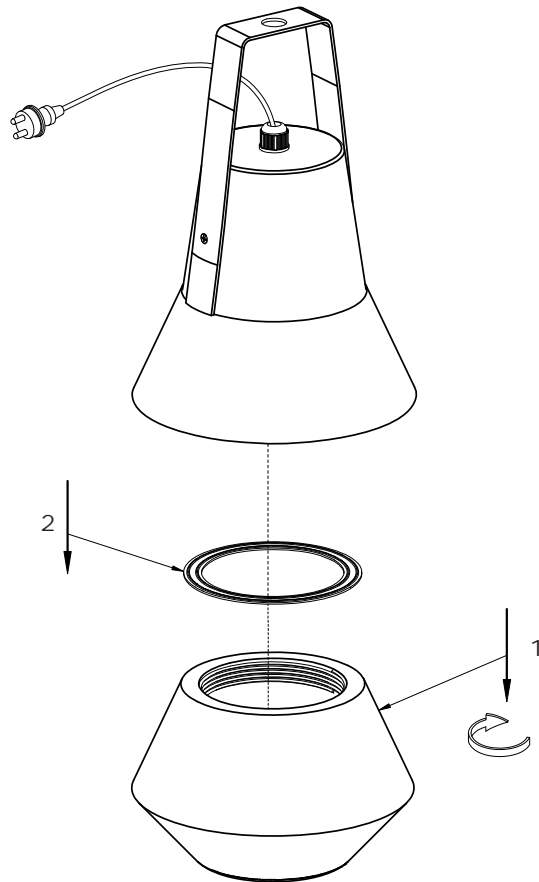

Ref. 71562 BLACK / NEGRO
Ref. 71563 WHITE / BLANCO
Ref. 71564 RED / ROJO

LIGHT SOURCE - FUENTE DE LUZ

1 x E27 20W no incl

TECHNICAL FEATURES - CARACTERÍSTICAS TÉCNICAS

			IP54	 5mt H05RN-Fx1mm IP44		100V-240V ~50Hz/60Hz		 wall lamp accessory ref. 71556 not incl
--	--	--	-------------	-----------------------------	--	-------------------------	--	--

· Conexión tipo Z: no se puede sustituir el cable de conexión sin destruir la luminaria · Tipus de conexió Z: no es pot substituir el cable de conexió sense destruir la lluminària · Type Z connection: connection cable can not be replaced without breaking the lighting fitting down · Connexion type Z: on ne peut remplacer le câble de connexion sans détruire le luminaire · Ligaçao de tipo Z: o cabo de ligaçao não pode ser substituído sem destruir a luminária · Anschluß Typ Z: Austausch des Verbindungskabels kann ohne Beschädigung der Beleuchtung nicht durchgeführt werden · Aansluiting Z type: de aansluitkabel kan niet vervangen worden zonder de verlichting kapot te maken · Connessione tipo Z: non si può sostituire il cavo senza distrurre l' illuminaria · Σύνδεση τύπου Z: δεν μπορεί να αντικατασταθεί το καλώδιο σύνδεσης χωρίς να σπάσει το φωτιστικό · Соединение типа Z: нельзя заменить соединительный шнур, не разрушив при этом осветительный прибор · Spoj typu Z: nelze nahradit spojovací kabel bez poškození osvětlení · Свързване тип Z: свързващият кабел не може да се подмени, без да се повреди осветителното тяло · Połączenie typu Z: nie można zastąpić kabla połączenia bez zniszczenia oświetlenia