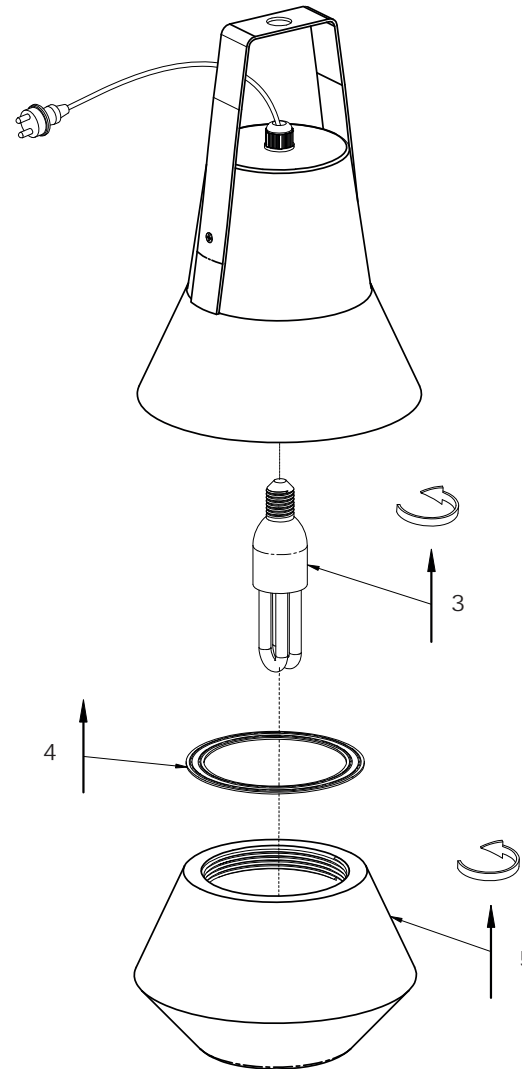

Ref. 71562 BLACK / NEGRO
Ref. 71563 WHITE / BLANCO
Ref. 71564 RED / ROJO

LIGHT SOURCE - FUENTE DE LUZ

1 x E27 20W no incl

TECHNICAL FEATURES - CARACTERÍSTICAS TÉCNICAS

			IP54	 5mt H05RN-Fx1mm IP44		100V-240V ~50Hz/60Hz		 wall lamp accessory ref. 71556 not incl
--	--	--	-------------	-----------------------------	--	-------------------------	--	--

· Conexión tipo Z: no se puede sustituir el cable de conexión sin destruir la luminaria · Tipus de conexió Z: no es pot substituir el cable de conexió sense destruir la lluminària · Type Z connection: connection cable can not be replaced without breaking the lighting fitting down · Connexion type Z: on ne peut remplacer le câble de connexion sans détruire le luminaire · Ligaçao de tipo Z: o cabo de ligaçao não pode ser substituído sem destruir a luminária · Anschluß Typ Z: Austausch des Verbindungskabels kann ohne Beschädigung der Beleuchtung nicht durchgeführt werden · Aansluiting Z type: de aansluitkabel kan niet vervangen worden zonder de verlichting kapot te maken · Connessione tipo Z: non si può sostituire il cavo senza distrurre l' illuminaria · Σύνδεση τύπου Z: δεν μπορεί να αντικατασταθεί το καλώδιο σύνδεσης χωρίς να σπάσει το φωτιστικό · Соединение типа Z: нельзя заменить соединительный шнур, не разрушив при этом осветительный прибор · Spoj typu Z: nelze nahradit spojovací kabel bez poškození osvětlení · Свързване тип Z: свързващият кабел не може да се подмени, без да се повреди осветителното тяло · Połączenie typu Z: nie można zastąpić kabla połączenia bez zniszczenia oświetlenia