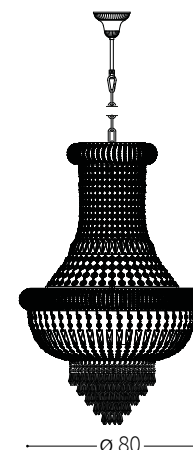

REV 21/01/2020

Dubai SP24

Lampada a sospensione
Suspension lamp
Suspension
Pendelleuchte
Lámpara colgante
Люстры и подвесы

max 24 x 40W E14 / 220~240V
50/60Hz
- 8021696243597 CROMO
- 8021696243528 OTTONE