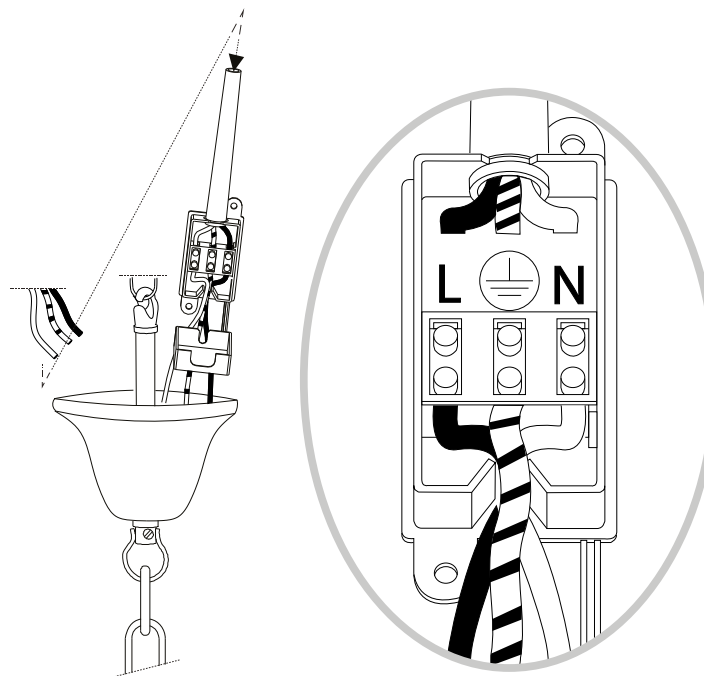

REV 21/01/2020

Dubai SP24

Lampada a sospensione
Suspension lamp
Suspension
Pendelleuchte
Lámpara colgante
Люстры и подвесы

max 24 x 40W E14 / 220~240V
50/60Hz
- 8021696243597 CROMO
- 8021696243528 OTTONE

IDEAL LUX s.r.l.
Via Taglio Destro 32
30035 Mirano (VE) Italy
www.ideal-lux.com

IDEAL LUX Warehouse
Via delle Industrie, 8/D
30036 Santa Maria di Sala (Venezia)
8.00 - 12.00 / 13.30 - 17.00

1

2

3

4

5