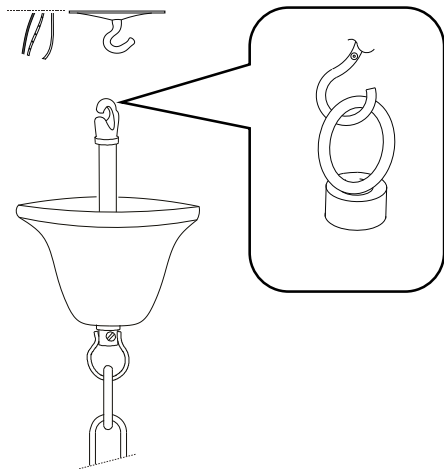

IDEAL LUX s.r.l.
Via Taglio Destro 32
30035 Mirano (VE) Italy
www.ideal-lux.com

IDEAL LUX Warehouse
Via delle Industrie, 8/D
30036 Santa Maria di Sala (Venezia)
8.00 - 12.00 / 13.30 - 17.00

1

2

3

4

5