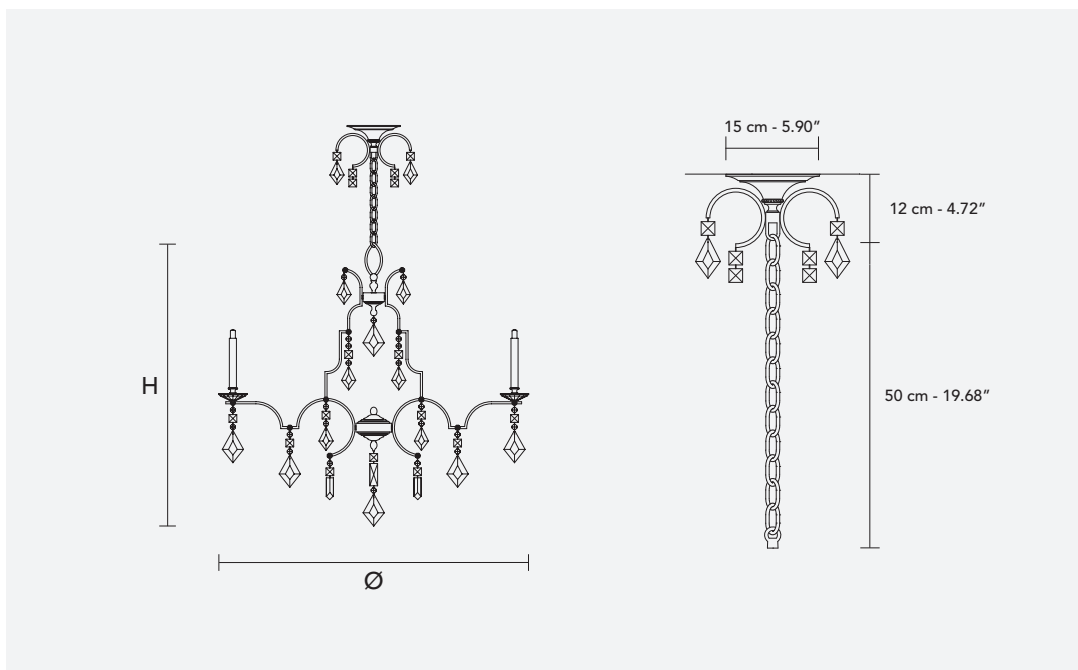

# MASIERO

Struttura in metallo con pendagli in cristallo colorato.

Metal frame with coloured crystal pendants.

Metallstruktur mit Behang aus farbigem Kristall.

Structure en métal avec pampilles en cristal coloré.

Металлический каркас с подвесами из цветного хрусталя.

CE 

H 75 cm / 29.55"  
Ø 90 cm / 35.45"

 8xG9x60 W max

P01