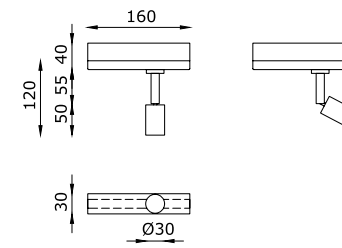

X1 220V

X1 220V è un apparecchio illuminante da interni, disponibile con finitura bianca, nera, champagne o rose gold e lenti intercambiabili, adatto per installazione su binario 220V. Caratterizzato da un proiettore dalle alte prestazioni, dal design minimale per avere il minimo impatto visivo, dotato di braccio direzionabile e inclinabile sull'asse verticale di 360° e orizzontale di 90°: una luce puntuale che sa valorizzare spazi e ambienti con discrezione, linearità ed eleganza, rendendo ogni singolo dettaglio il protagonista all'interno dello spazio progettuale. Un prodotto che fa della resistenza e della precisione le sue carte vincenti.

X1 220V is an indoor luminaire installable on 220V rail. It is available with white, black, champagne or rose gold finishings and interchangeable lens. Characterized by a high-performance projector realized with an essential design to obtain a minimal visual impact, it is provided by an adjustable arm which can be inclined up to 360° vertically and 90° horizontally: a punctual light able to valorize space and environment in a subtle, uniform and elegant way, making every single detail the absolute protagonist of the architectonic project. A product which is by far the best choice in fact of resistance and precision.

example of code composition T220 L 00001 **W1 22 27 ND 0**

TECHNICAL FEATURES

Code	T220 L 00001 XX
Type	Projector ± 360° / ± 90°
Material	Aluminum
Finishing	White Black Champagne Rose Gold
Weight	0.4 Kg
Mounting	Track 220V
IP rating	IP40
Insulation class	III
Control gear	Electronic driver on board (included)
Lamp type	LED
Lamp wattage	1 x 6W
Luminous efficacy	520 lm - 3000K
Light distribution	Beam 22° Beam 50° (on request)
Light colour	White 3000K White 2700K 4000K (on request)
Voltage connection	220-240V · 50/60Hz
CRI	>90
Emergency	On request
Note	A new breakthrough in luminaire design. Track adapter with built-in LED driver. Driver concealed into track. Black tige for X1 220V champagne and rose gold.