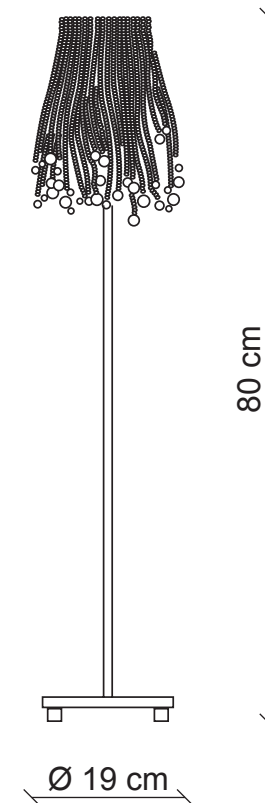

PATRIZIAGARGANTI

Firenze

BAGA Contemporary
LOVELY LIGHT

art. 5003

1 light table lamp

Finish: Ivory

Lampshades: Clear crystals

Ø 12x8
H. 11

1x
40W E14
supplied

m³ 0,17
Kg 2,3