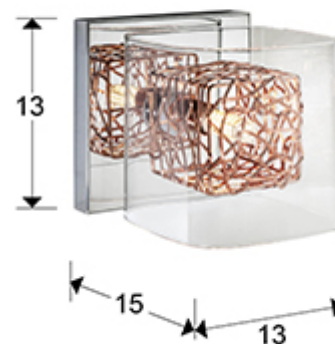

Lios 867123

Настенные светильники

Рекомендуемое изделие

Настенный светильник с 1 лампой из металла с покрытием "хром", внешний плафон из формованного стекла, внутренний плафон в виде куба из медной проволоки.

·This item includes 1 G9 LED 6W

ОБЩАЯ ИНФОРМАЦИЯ

Каталог: I38 Iluminación
Страница: 218
Код EAN: 8435435319885
Тип: Настенные светильники
Коллекция: Lios

РАЗМЕРЫ

Размеры: ↔ 13,0 ↓ 13,0 ↗ 15,0 cm
Вес: 0,6 Kg

ДОПОЛНИТЕЛЬНАЯ ИНФОРМАЦИЯ

Материал: Metal and crystal
Покрытие: Chromed, copper and clear

Schuller.SL. 867123

 Esta luminaria es compatible con bombillas de las clases energéticas.
This luminaire is compatible with bulbs of the energy classes: