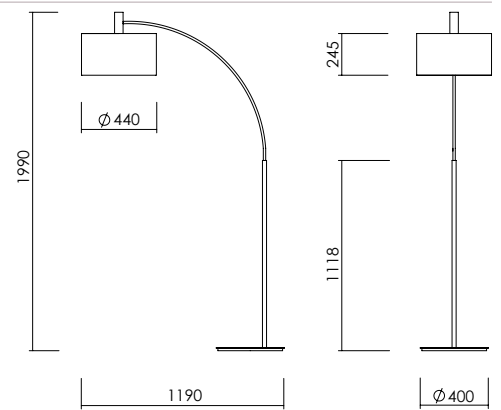

## GRICIA Floor Lamp

Floor lamp with steel body and fabric shade.

*Lampada da terra con corpo in acciaio e paralume in tessuto.*

LIGHT SOURCE | FONTE LUMINOSA

E27 max 9W LED

IP20   

DIMENSIONS | DIMENSIONI

FINISHES | FINITURE

Body | Corpo

Shade | Paralume

**BO**  
Satin champagne  
Champagne satinato

**.0A**  
Off white  
Bianco sporco

**XX**  
Custom colour on request  
Colore personalizzato su richiesta

MAIN CODE CODICE BASE	SHAPE FORMA	VARIABLE VARIANTE	SHADE PARALUME	COLOR COLORE
6634	E0	.000	.0A	BO XX