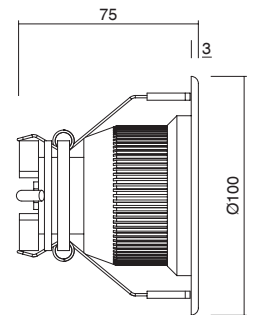

- Circular recessed LED downlight
- Anodized aluminium body machined from solid in 6082 alloy and aluminum ring with polyester powder paint resistant to corrosion
- Beam angles 20° 30° 48° 86°
- Available with transparent or frost diffuser glass
- Springs for ceiling installation
- IP67 external power supply included
- IP68 connector for the connection between projector and power supply included
- Maximum permissible ambient temperature +50°C for the 5W, 10W and 14W versions, +35°C for the 19W and 25W versions

- *Proiettore LED da incasso circolare*
- *Corpo in alluminio anodizzato tornito dal pieno lega 6082 ed anello in alluminio con verniciatura in polvere di poliestere resistente alla corrosione*
- *Angoli del fascio 20° 30° 48° 86°*
- *Disponibile con vetro diffusore trasparente oppure frost*
- *Molle per installazione a soffitto*
- *Alimentatore esterno IP67 incluso*
- *Connettore IP68 per la connessione fra proiettore ed alimentatore incluso*
- *Temperatura ambiente massima ammissibile +50°C per le versioni da 5W, 10W e 14W, +35°C per le versioni da 19W e 25W*