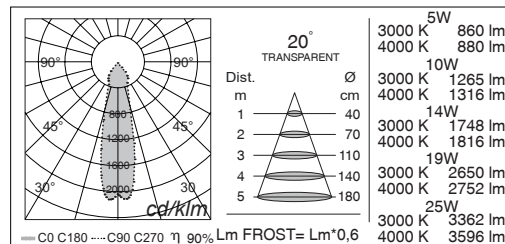

MAIN CODE CODICE BASE	RELEASE EDIZIONE	LIGHT COLOR COLORE LUCE	WATT WATT	OPTIC OTTICA	CONTROL CONTROLLO	FRAME COLOR COLORE
2635	.1	B 3000K	.05 5W	.D 20° (TRANSPARENT)	1 ON/OFF	BS WHITE / BIANCO
		C 4000K	.10 10W	.F 30° (TRANSPARENT)	8 DIMMER 1-10V	BT BLACK/ NERO
		* others on request / altri su richiesta	.14 14W	.I 48° (TRANSPARENT)		
			.19 19W	BZ 86° (TRANSPARENT)		
			.25 25W	CT 20° FROST		
				CU 30° FROST		
				CV 48° FROST		
				CZ 86° FROST		

CODE EXAMPLE : Projector with warm white light color at 3000K, 10W, 20° optic, ON/OFF control, white color
2635.1B.10.D1BS

ESEMPIO DI CODIFICA : Proiettore con luce calda a 3000K, 10W, ottica 20°, controllo ON/OFF, colore bianco
2635.1B.10.D1BS

NEXO LUCE (Factory)
Strada Mirabella, 10
46040 Cavriana (MN), ITALY
T +39 0376 771513 F +39 0376 772235
sales@nexoluce.com www.nexoluce.com

Made in Italy