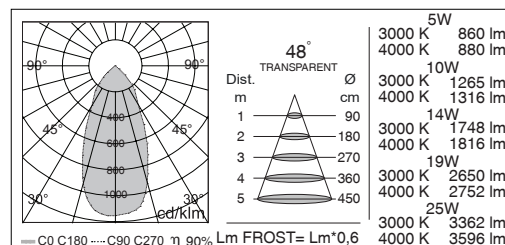

MAIN CODE CODICE BASE	RELEASE EDIZIONE	LIGHT COLOR COLORE LUCE	WATT WATT	OPTIC OTTICA	CONTROL CONTROLLO	FRAME COLOR COLORE
2635	.1	B 3000K	.05 5W	.D 20° (TRANSPARENT)	1 ON/OFF	BS WHITE / BIANCO
		C 4000K	.10 10W	.F 30° (TRANSPARENT)	8 DIMMER 1-10V	BT BLACK/ NERO
		* others on request / altri su richiesta	.14 14W	.I 48° (TRANSPARENT)		
			.19 19W	BZ 86° (TRANSPARENT)		
			.25 25W	CT 20° FROST		
				CU 30° FROST		
				CV 48° FROST		
				CZ 86° FROST		

CODE EXAMPLE : Projector with warm white light color at 3000K, 10W, 20° optic, ON/OFF control, white color
2635.1B.10.D1BS

ESEMPIO DI CODIFICA : Proiettore con luce calda a 3000K, 10W, ottica 20°, controllo ON/OFF, colore bianco
2635.1B.10.D1BS

NEXO LUCE (Factory)
Strada Mirabella, 10
46040 Cavriana (MN), ITALY
T +39 0376 771513 F +39 0376 772235
sales@nexoluce.com www.nexoluce.com

Made in Italy