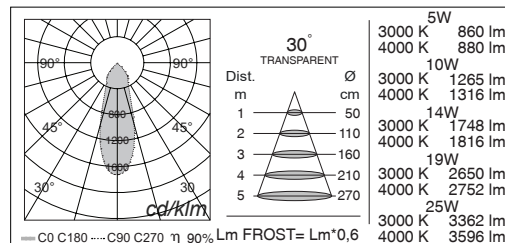

MAIN CODE CODICE BASE	RELEASE EDIZIONE	LIGHT COLOR COLORE LUCE	WATT WATT	OPTIC OTTICA	CONTROL CONTROLLO	FRAME COLOR COLORE
2635	.1	B 3000K	.05 5W	.D 20° (TRANSPARENT)	1 ON/OFF	BS WHITE / BIANCO
		C 4000K	.10 10W	.F 30° (TRANSPARENT)	8 DIMMER 1-10V	BT BLACK/ NERO
		* others on request / altri su richiesta	.14 14W	.I 48° (TRANSPARENT)		
			.19 19W	BZ 86° (TRANSPARENT)		
			.25 25W	CT 20° FROST		
				CU 30° FROST		
				CV 48° FROST		
				CZ 86° FROST		

CODE EXAMPLE : Projector with warm white light color at 3000K, 10W, 20° optic, ON/OFF control, white color
2635.1B.10.D1BS

ESEMPIO DI CODIFICA : Proiettore con luce calda a 3000K, 10W, ottica 20°, controllo ON/OFF, colore bianco
2635.1B.10.D1BS

NEXO LUCE (Factory)
Strada Mirabella, 10
46040 Cavriana (MN), ITALY
T +39 0376 771513 F +39 0376 772235
sales@nexoluce.com www.nexoluce.com

Made in Italy