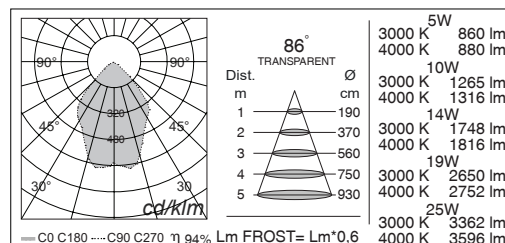

MAIN CODE CODICE BASE	RELEASE EDIZIONE	LIGHT COLOR COLORE LUCE	WATT WATT	OPTIC OTTICA	CONTROL CONTROLLO	FRAME COLOR COLORE
2635	.1	B 3000K	.05 5W	.D 20° (TRANSPARENT)	1 ON/OFF	BS WHITE / BIANCO
		C 4000K	.10 10W	.F 30° (TRANSPARENT)	8 DIMMER 1-10V	BT BLACK/ NERO
		* others on request / altri su richiesta	.14 14W	.I 48° (TRANSPARENT)		
			.19 19W	BZ 86° (TRANSPARENT)		
			.25 25W	CT 20° FROST		
				CU 30° FROST		
				CV 48° FROST		
				CZ 86° FROST		

CODE EXAMPLE : Projector with warm white light color at 3000K, 10W, 20° optic, ON/OFF control, white color
2635.1B.10.D1BS

ESEMPIO DI CODIFICA : Proiettore con luce calda a 3000K, 10W, ottica 20°, controllo ON/OFF, colore bianco
2635.1B.10.D1BS

NEXO LUCE (Factory)
Strada Mirabella, 10
46040 Cavriana (MN), ITALY
T +39 0376 771513 F +39 0376 772235
sales@nexoluce.com www.nexoluce.com

Made in Italy