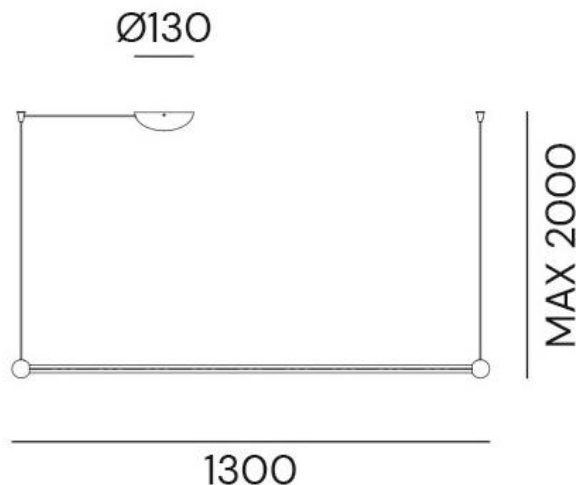

Tipologia: SOSPENSIONE

Type: PENDANT LIGHT

Ambiente / Environment

INDOOR

Materiale: ALLUMINIO - LEGNO

Material: ALUMINIUM - WOOD

Finitura / Colore: NERO OPACO

Finishing / Color: MATT BLACK

Fonte luminosa – Lighting Source:

LED 17W 2700 K 2160lm CRI >80

Voltaggio – Voltage

24V

Classe Energetica – Energetic Class

A++/A

PROTEZIONE IP – IP PROTECTION

IP20

PESO – WEIGHT

3Kg

Dimmer taglio di fase TRIAC-IGBT/PUSH

Dimmer phase-cut TRIAC-IGBT/PUSH