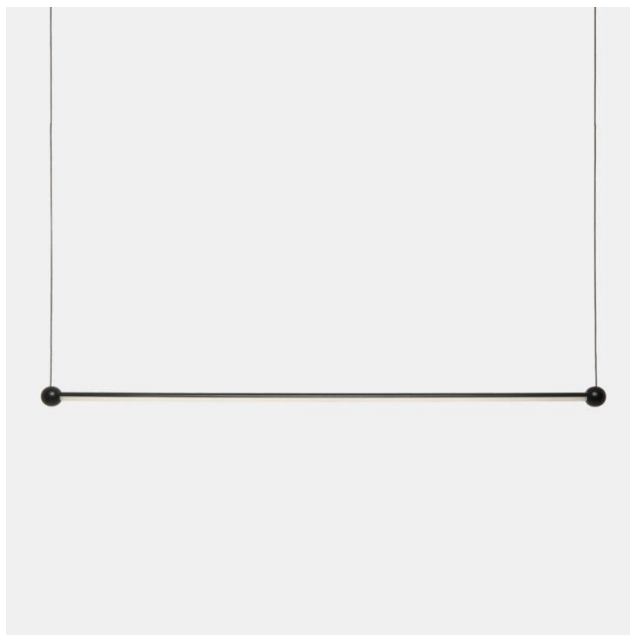

MAJORETTE – 278.02.NN MATTEO BIANCHI

Una luce lineare, decorativa ma non troppo invasiva che illumina in maniera uniforme spazi di aggregazione come banchi, isole e tavoli e rispondendo così ad una specifica esigenza del mercato. La collezione esibisce la sua anima ludica offrendo la possibilità di giocare con la sua versatilità e la sua forma leggera che ricorda il bastone delle majorette o i fili su cui camminano gli acrobati circensi. Disponibile in due versioni a sospensione e un modello a parete.

With its decorative but not overly invasive linear shape, this light uniformly illuminates meeting spaces like desks, workstations and tables, responding to specific market needs. The collection exhibits its playful identity allowing to play with its slight and versatile shape that recalls a majorette's stick or the wires on which circus acrobats perform. Available in two pendant models and one wall model.

Tipologia: SOSPENSIONE

Type: PENDANT LIGHT

Ambiente / Environment

INDOOR

Materiale: ALLUMINIO - LEGNO

Material: ALUMINIUM - WOOD

Finitura / Colore: NERO OPACO

Finishing / Color: MATT BLACK