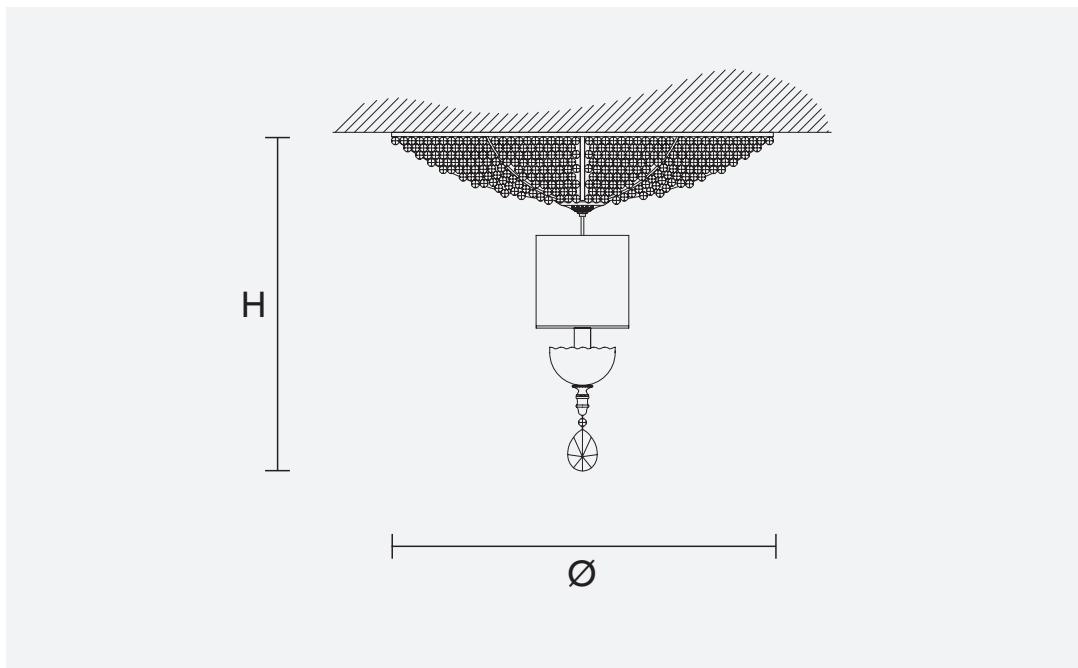

NUARÈ PL8+1

Design by: Studio Stile Masiero

MASIERO

Struttura in metallo e fusione d'ottone.
Bobèges e sfera centrale in borosilicato fumè, paralumi in raso Silver Night.
Pendagli in cristallo fumè.

Metal and cast-brass frame.
Smoky borosilicate bobèches and central sphere, satin shades col. Silver Night.
Smoky crystal pendants

Struktur aus Metall und Messingguss.
Borosilikat-Schalen und Kugel in der Farbe Fumé, Lampenschirme aus Satin in der Farbe Silver Night.
Fumé Kristall-Behang.

Structure en métal et fusion de laiton.
Bobèches et boule en borosilicate fumé, abat-jours en satin col. Silver Night.
Pendentifs de cristal fumé.

Металлический каркас и латунное литье.
Чаша и центральная сфера боросиликатного дымчатого стекла, абажуры из сатина в цвете Silver Night.
Подвесы из цветного хрустала.

CE UL*

H 65 cm / 25.59"
Ø 70 cm / 27.55"

8×E27×60 W max
1×E14×40 W max
USA 8×E26×60 W max
1×E12×40 W max
(not included)

Paralumi/shade SAT/17H17/SN

G08