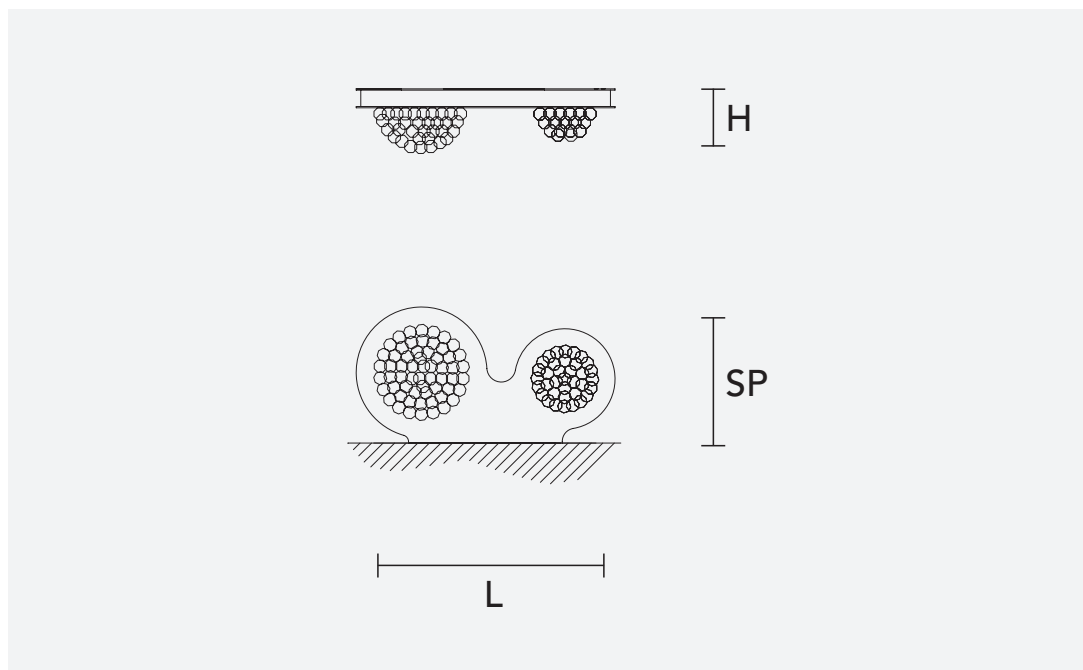

Struttura in metallo verniciato, pendagli in cristallo trasparente, illuminazione LED.

Painted metal frame, transparent cut crystal pendants, LED lighting.

Struktur aus lackiertem Metall, Behang aus transparentem Kristall, LED-Leuchtsystem.

Structure en metal verni, pampilles en cristal transparent, éclairage LED.

Окрашенный металлический каркас, подвесы из прозрачного хрусталя, светодиодное освещение.

H 11 cm / 4.33"
L 40 cm / 15.75"
SP 21 cm / 8.27"

UP LED x 7 W CRI>80
3000 K - 850 lm
DOWN LED x 6 W CRI>80
3000 K - 900 lm

Not dimmable