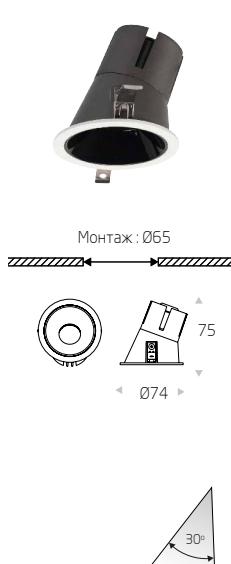

Характеристики

Источник света - COB - светодиод 30°
Источник питания - TRIDONIC (Австрия)
Цветовая температура - 3000K
Индекс цветопередачи (RA) >90
Показатель слепимости (UGR) <19

Материал корпуса - **алюминий**
Стандартный цвет - **белый (RAL9003), серебро (RAL9006), черный (RAL9005)**
Нестандартный цвет - **любой цвет по шкале RAL**

Диммирование (опционально) - **Протокол DALI**

GLOS 75 S