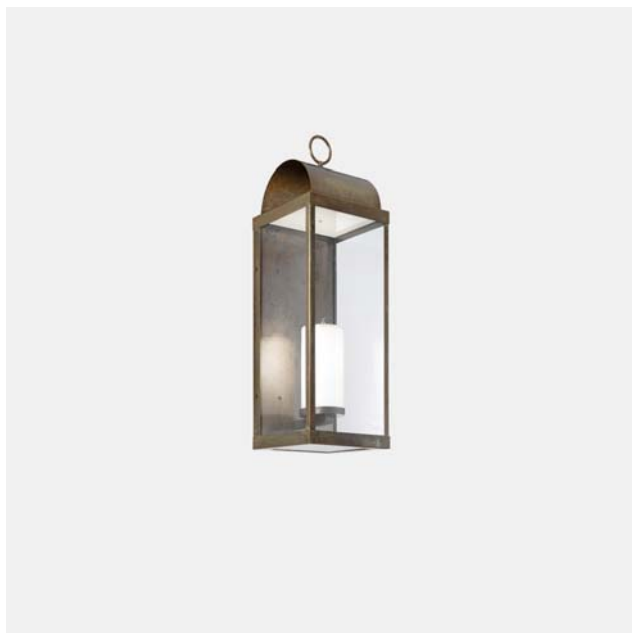

LANTERNA – 265.04.00 IL FANALE

La luce tenue e ambrata diventa assoluta protagonista di questa serie di lampade di chiara ispirazione orientaleggiante. I prodotti della collezione lanterne, con montature in ottone o ferro e vetro trasparente, reinterpretano in chiave contemporanea tutto il fascino della tipica atmosfera a lume di candela.

The soft and amber light becomes an absolute protagonist of these series of lamps clearly inspired by oriental features. The products of lantern collection, with frames made of brass or iron and transparent glass, reinterpret in a contemporary light all the charm of the typical atmosphere of candlelight.

Tipologia: PARETE

Type: WALL LIGHT

Ambiente / Environment
OUTDOOR

Materiale: OTTONE
Material: BRASS

Finitura / Colore: OTTONE
Finishing / Color: BRASS

Fonte luminosa – Lighting Source:
1xMAX 42W E27

Voltaggio – Voltage
240V