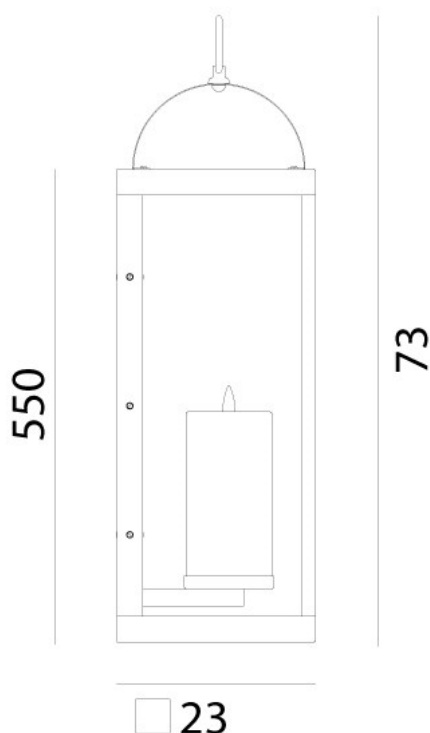

LANTERNA – 265.04.00 IL FANALE

La luce tenue e ambrata diventa assoluta protagonista di questa serie di lampade di chiara ispirazione orientaleggiante. I prodotti della collezione lanterne, con montature in ottone o ferro e vetro trasparente, reinterpretano in chiave contemporanea tutto il fascino della tipica atmosfera a lume di candela.

Tipologia: PARETE

Type: WALL LIGHT

Ambiente / Environment
OUTDOOR

Materiale: OTTONE
Material: BRASS

Finitura / Colore: OTTONE
Finishing / Color: BRASS

Fonte luminosa – Lighting Source:
1xMAX 42W E27

Voltaggio – Voltage
240V

Classe Energetica – Energetic Class
A++/E

PROTEZIONE IP – IP PROTECTION
IP65

PESO – WEIGHT
11Kg

Lampadina non inclusa
Light bulb not included