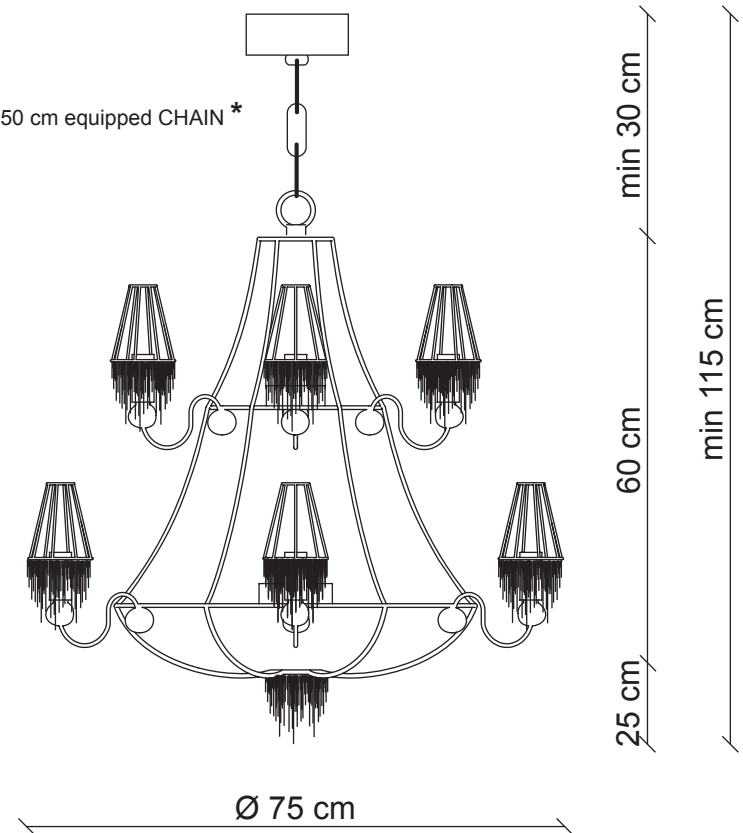

# PATRIZIAGARGANTI

Firenze

The soul light

art. PG007 - Ontherocks collection

9 + 1 lights chandelier

Kg 12  
m<sup>3</sup> 0,70