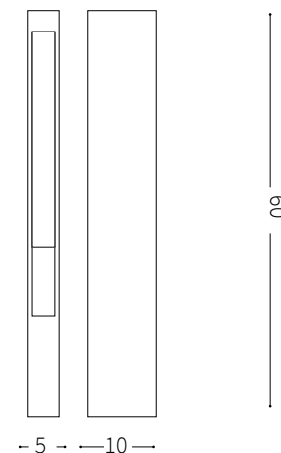

REV 08/01/2019

Mercurio PT1

Lampada da terra
Floor lamp
Lampadaire
Stehleuchte
Lámpara de pie
Торшеры

max 1 x 15W G9 / 220~240V
50/60Hz
- 8021696114347 ANTRACITE

IDEAL LUX s.r.l.

Via Taglio Destro 32
30035 Mirano (VE) Italy
www.ideal-lux.com