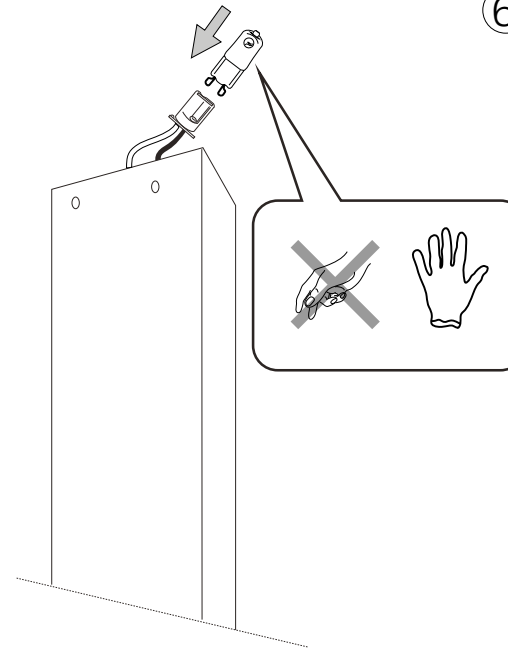

представитель фабрики в РФ <https://3000k.ru>

1

2

3

4

5

6

7