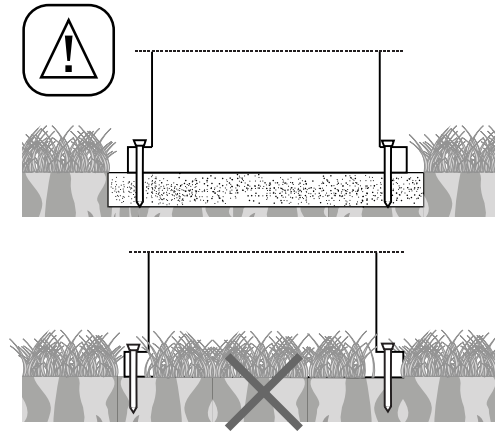

представитель фабрики в РФ <https://3000k.ru>

1

2

3

4

5

6

7