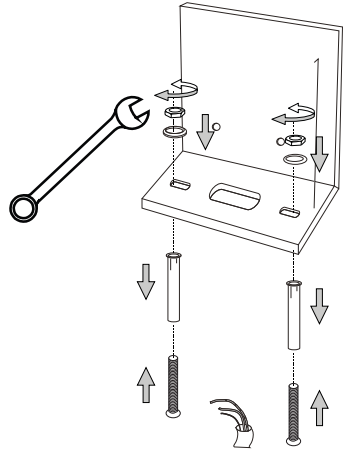

представитель фабрики в РФ <https://3000k.ru>

1