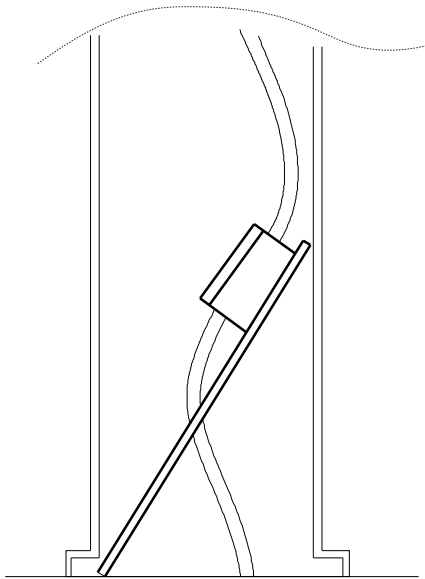

представитель фабрики в РФ <https://3000k.ru>

1

2

3

4

5

6

7