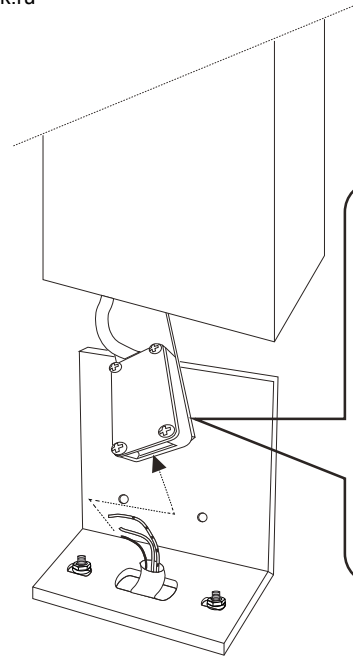

представитель фабрики в РФ <https://3000k.ru>

1

2

3

4

5

6

7