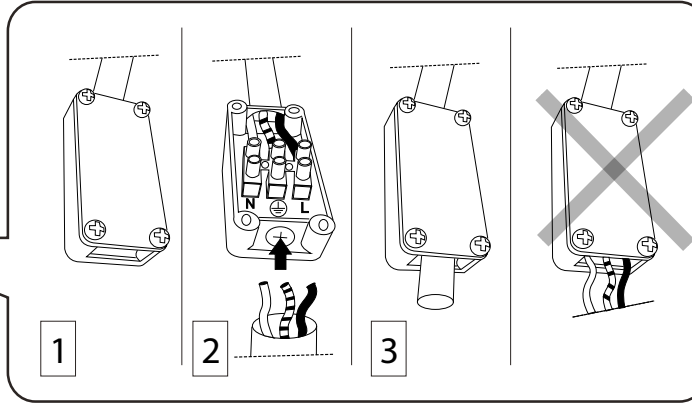

представитель фабрики в РФ <https://3000k.ru>

1

2

3

4

5

6

7