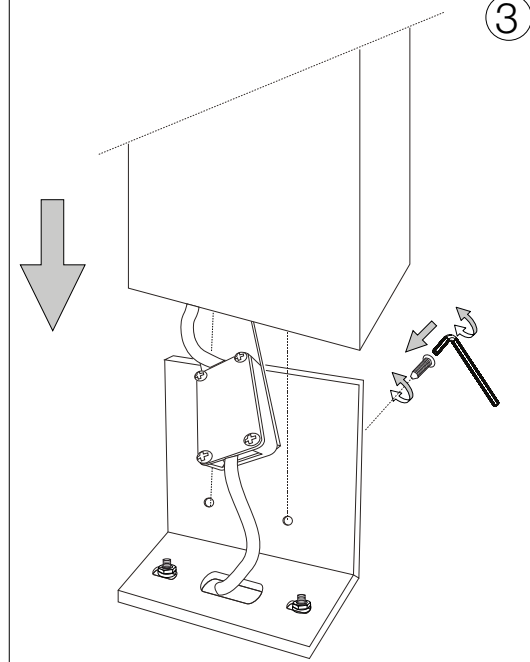

представитель фабрики в РФ <https://3000k.ru>

1

2

3

4

5

6

7