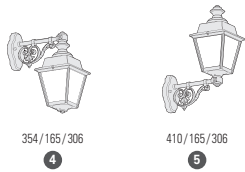

Chenonceau

Chenonceau

IP44
Class 1

Aluminium
Clear glass diffuser

SOURCE

E27 - 75W max H 160 mm max

MODELS

height/width/depth

627/165
384/165/236
518/165/317

354/165/306
410/165/306

657/165
531/165
388/165

REFERENCES

Replace **...** with the colour code

MODELS	E27	CORNER PLATE p.319	SPARE DIFFUSER
1	117 001 ...		165 022 609
2	117 002 ...	147 002 ...	165 022 609
3	117 003 ...	147 002 ...	165 022 609
4	117 004 ...	147 002 ...	165 022 609
5	117 005 ...	147 002 ...	165 022 609
6	117 006 ...		165 022 609
7	117 007 ...		165 022 609
8	117 008 ...		165 022 609