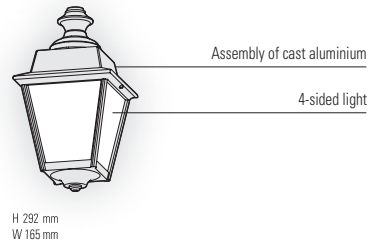

Chenonceau

Chenonceau

IP44
Class 1

Aluminium
Clear glass diffuser

SOURCE

E27 - 75W max H 160 mm max

MODELS

height/width/depth

627/165
384/165/236
518/165/317

354/165/306
410/165/306

657/165
531/165
388/165

REFERENCES

Replace **...** with the colour code

MODELS	E27	CORNER PLATE p.319	SPARE DIFFUSER
1	117 001 ...		165 022 609
2	117 002 ...	147 002 ...	165 022 609
3	117 003 ...	147 002 ...	165 022 609
4	117 004 ...	147 002 ...	165 022 609
5	117 005 ...	147 002 ...	165 022 609
6	117 006 ...		165 022 609
7	117 007 ...		165 022 609
8	117 008 ...		165 022 609