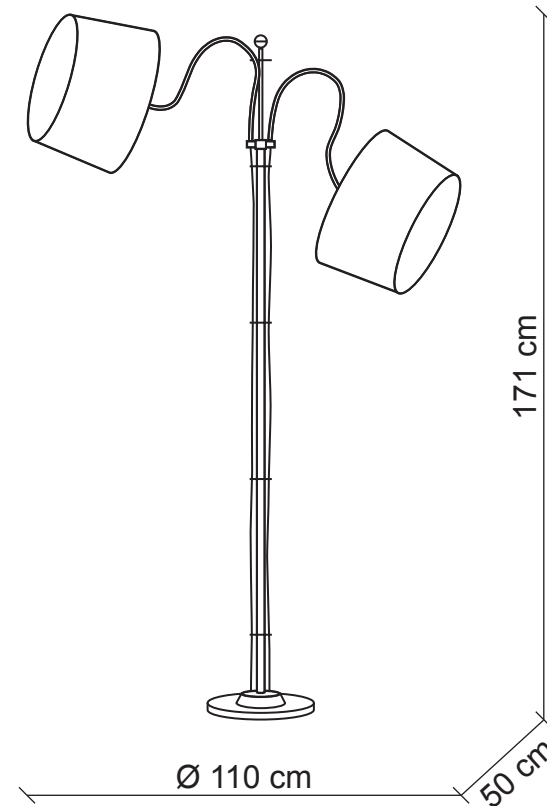

# PATRIZIAGARGANTI

Firenze

**BAGA** Progress  
LOVELY LIGHT

**art. 685/PN**

2 lights Floor lamp

**Finish:** Leaden and nickel

**Lampshades:** Black leather

m<sup>3</sup> 0,43  
m<sup>3</sup> 0,52  
Kg 11,2