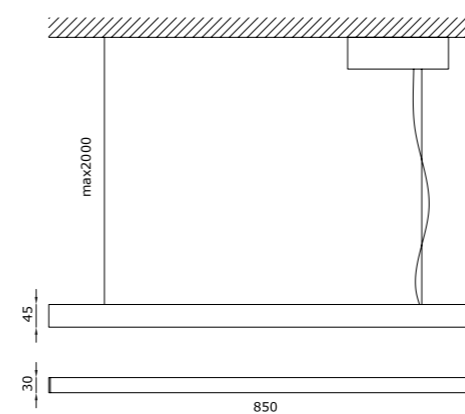

Indoor Suspended stand alone

A