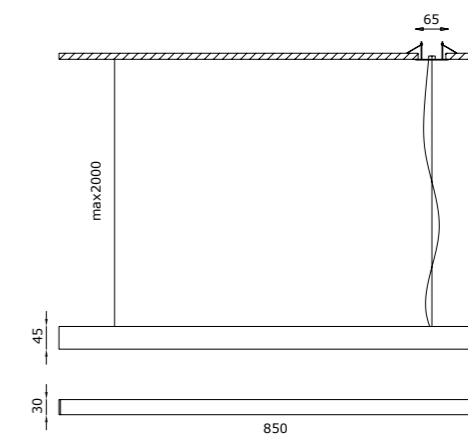

B

CODE COMPOSITION

1140 BL 4 S 00 E _ ND

light colour

27	2700K
30	3000K
40	4000K

1141 BL 4 S 00 E _ ND

light colour

27	2700K
30	3000K
40	4000K

example of code composition 1140 BL 4 S 00 E 30 ND

TECHNICAL FEATURES

Code	1140 XX (fig. A)	1141 XX (fig. B)
Type	Suspension lamp	Suspension lamp
Material	Aluminum	Aluminum
Finishing	Black	Black
Weight	2 Kg	2 Kg
Mounting	Ceiling mounting	Ceiling mounting
IP rating	IP40	IP40
Insulation class	III	III
Control gear	Constant voltage LED driver on board (included)	Constant voltage LED driver, remote installation (included)
Cut out for plasterboard	-	Ø 55 mm
Lamp type	LED	LED
Lamp wattage	1 x 25W	1 x 25W
Luminous efficacy	1800 lm	1800 lm
Light distribution	Opal diffused screen fumè	Opal diffused screen fumè
Fitting	-	-
Light colour	White 3000K White 2700K | 4000K (on request)	White 3000K White 2700K | 4000K (on request)
Voltage connection	220-240V · 50/60Hz	220-240V · 50/60Hz
CRI	>90	>90
Emergency	-	-
Note	Black ceiling box with driver on board. Black silicone cable (L max 2 m).	Black recessed canopy with remote driver. Black silicone cable (L max 2 m).

OPTIONAL ACCESSORIES

product code	optional code	description	info
1140 XX / 1141 XX	VTR0000019	Opal white diffused screen	-