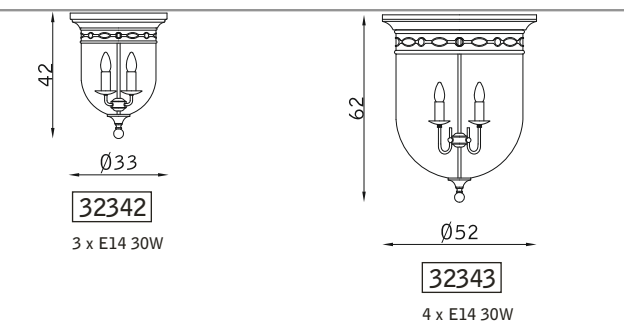

PARETE WALL

SOSPENSIONE PENDANT

PLAFONIERA CEILING

cromo 102  
chrome 102

vetro trasparente TR  
transparent glass TR

368

<https://3000k.ru>

369