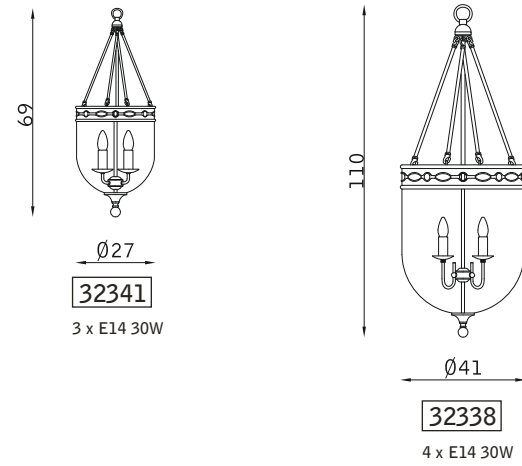

PARETE WALL

SOSPENSIONE PENDANT

PLAFONIERA CEILING

cromo 102  
chrome 102

vetro trasparente TR  
transparent glass TR

368

<https://3000k.ru>

369