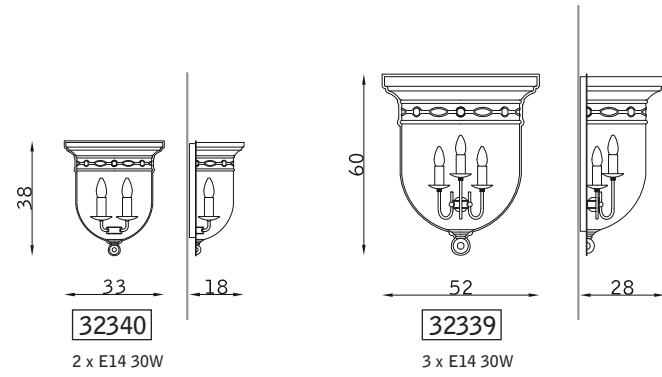

PARETE WALL

SOSPENSIONE PENDANT

PLAFONIERA CEILING

cromo 102  
chrome 102

vetro trasparente TR  
transparent glass TR

368

<https://3000k.ru>

369