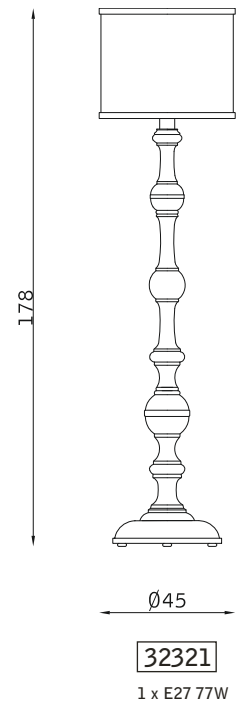

TERRA FLOOR

TAVOLO TABLE

SOSPENSIONE PENDANT

PARETE WALL

legno laccato bianco 163
white lacquered wood 163