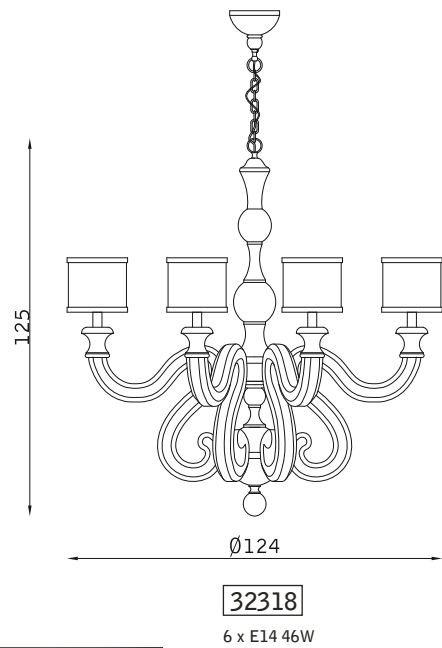

TERRA FLOOR

TAVOLO TABLE

SOSPENSIONE PENDANT

PARETE WALL

legno laccato bianco 163
white lacquered wood 163