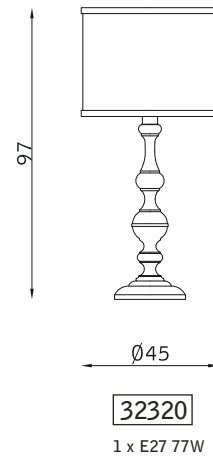

TERRA FLOOR

TAVOLO TABLE

SOSPENSIONE PENDANT

PARETE WALL

legno laccato bianco 163
white lacquered wood 163