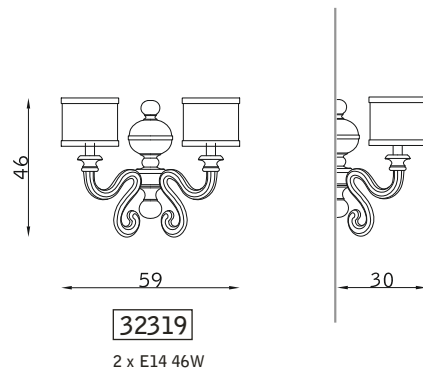

TERRA FLOOR

TAVOLO TABLE

SOSPENSIONE PENDANT

PARETE WALL

legno laccato bianco 163
white lacquered wood 163