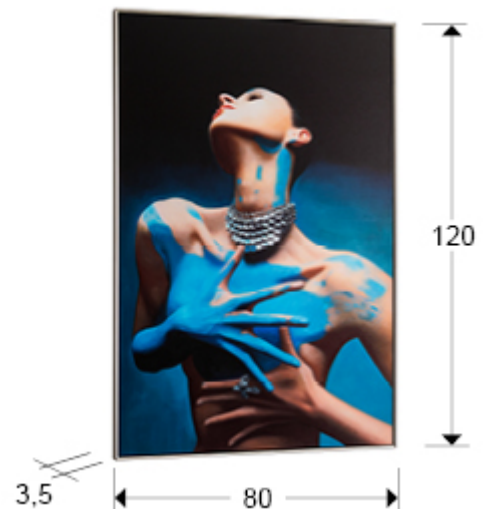

Alma

Картины

211581

Печать на холсте, изображение женского бюста.
Рама с чёрным сатинированным и серебристым покрытием.

ОБЩАЯ ИНФОРМАЦИЯ

Каталог: M37 Mobiliario y Decoración
Страница: 52
Код EAN: 8435435330538
Тип: Картины
Коллекция: Alma

РАЗМЕРЫ

Размеры: ↔ 80,0 ↓ 120,0 ↗ 3,5 cm
Вес: 2,6 Kg

РАЗМЕРЫ УПАКОВКИ

Вес: 4,7 Kg
Объём: 0,1250м³
Размеры: ↔ 88,0 ↓ 129,0 ↗ 11,0 cm

ДОПОЛНИТЕЛЬНАЯ ИНФОРМАЦИЯ

Материал: Printed canvas, MDF frame
Покрытие: Printed, silver and black frame