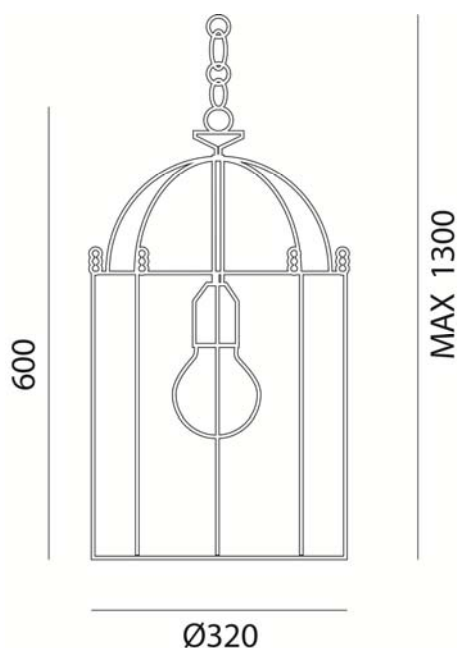

RILEGATO – 510.00.80

L'ispirazione a forme geometriche pure e l'antica tradizione della rilegatura a piombo fanno delle lampade della collezione Rilegato dei veri e propri simboli della tradizione artigiana italiana e al contempo dei prodotti moderni in grado di adattarsi ai contesti internazionali. Prodotti unici ed esclusivi, interamente fatti a mano e realizzati con vetro bisellato e base interna in ottone, disponibili nelle finiture cromo (cod. 62), oro (cod. 64) e brunito (cod. 80).

Tipologia: SOSPENSIONE

Type: PENDANT LIGHT

Ambiente / Environment
INDOOR

Materiale: OTTONE - VETRO
Material: BURNISHED - GLASS

Finitura / Colore: OTTONE BRUNITO
Finishing / Color: BURNISHED BRASS

Fonte luminosa – Lighting Source:
1xMAX 57W E27

Voltaggio – Voltage
240V

Classe Energetica – Energetic Class
A++/E

PROTEZIONE IP – IP PROTECTION
IP20

PESO – WEIGHT
8Kg

Lampadina non inclusa
Light bulb not included